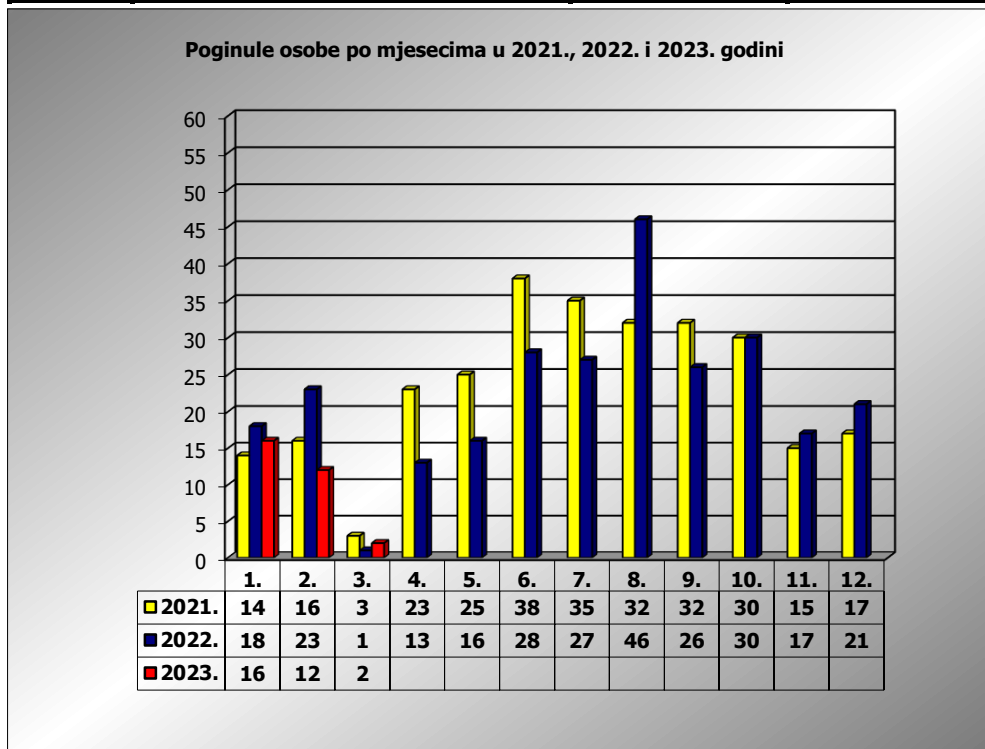

**PRIKAZ POGINULIH OSOBA U PROMETNIM NESREĆAMA U 2023.  
GODINI U REPUBLICI HRVATSKOJ PO MJESECIMA  
(usporedba s 2021. i 2022. godinom)**

mjesec	poginuli			2023./20210.		2023./2022.	
	2021. g.	2022. g.	2023. g.				
siječanj	14	18	16	14,3%	2	-11,1%	-2
veljača	16	23	12	-25,0%	-4	-47,8%	-11
ožujak	3	1	2	-33,3%	-1	100,0%	1
travanj	23	13					
svibanj	25	16					
lipanj	38	28					
srpanj	35	27					
kolovoz	32	46					
rujan	32	26					
listopad	30	30					
studen	15	17					
prosinac	17	21					

I - II	30	41	28	-6,7%	-2	-31,7%	-13
I - III	33	42	30	-9,1%	-3	-28,6%	-12

III. mjesec - podaci s danom 12.03.2021., 2022. i 2023.