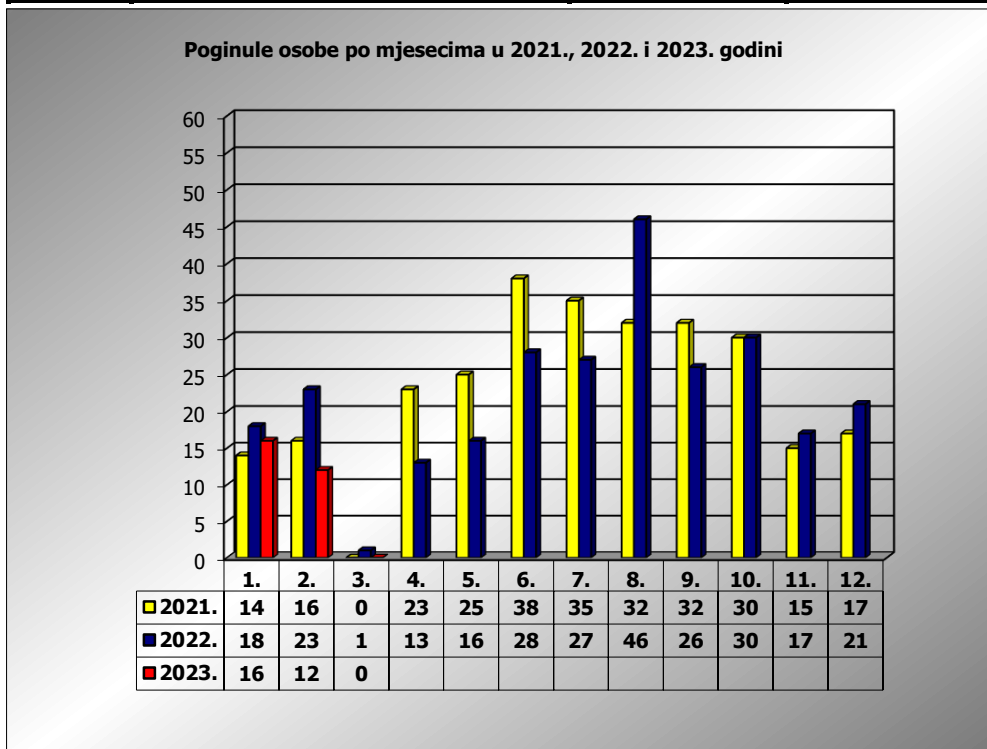

**PRIKAZ POGINULIH OSOBA U PROMETNIM NESREĆAMA U 2023. GODINI U REPUBLICI HRVATSKOJ PO MJESECIMA**  
(usporedba s 2021. i 2022. godinom)

mjesec	poginuli			2023./20210.		2023./2022.	
	2021. g.	2022. g.	2023. g.				
siječanj	14	18	16	14,3%	2	-11,1%	-2
veljača	16	23	12	-25,0%	-4	-47,8%	-11
ožujak	0	1	0	#DIJ/0!	0	-100,0%	-1
travanj	23	13					
svibanj	25	16					
lipanj	38	28					
srpanj	35	27					
kolovoz	32	46					
rujan	32	26					
listopad	30	30					
studen	15	17					
prosinac	17	21					

I - II	30	41	28	-6,7%	-2	-31,7%	-13
I - III	30	42	28	-6,7%	-2	-33,3%	-14

III. mjesec - podaci s danom 07.03.2021., 2022. i 2023.