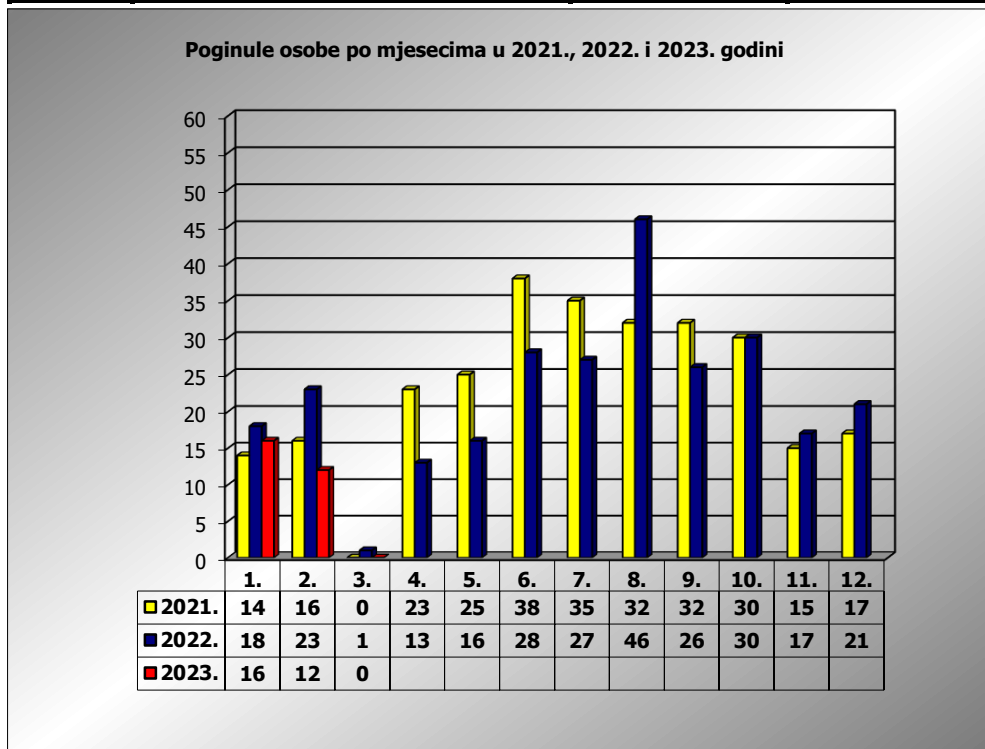

**PRIKAZ POGINULIH OSOBA U PROMETNIM NESREĆAMA U 2023.
GODINI U REPUBLICI HRVATSKOJ PO MJESECIMA
(usporedba s 2021. i 2022. godinom)**

mjesec	poginuli			2023./20210.		2023./2022.	
	2021. g.	2022. g.	2023. g.				
siječanj	14	18	16	14,3%	2	-11,1%	-2
veljača	16	23	12	-25,0%	-4	-47,8%	-11
ožujak	0	1	0	#DIJ/0!	0	-100,0%	-1
travanj	23	13					
svibanj	25	16					
lipanj	38	28					
srpanj	35	27					
kolovoz	32	46					
rujan	32	26					
listopad	30	30					
studen	15	17					
prosinac	17	21					

I - II	30	41	28	-6,7%	-2	-31,7%	-13
I - III	30	42	28	-6,7%	-2	-33,3%	-14

III. mjesec - podaci s danom 06.03.2021., 2022. i 2023.