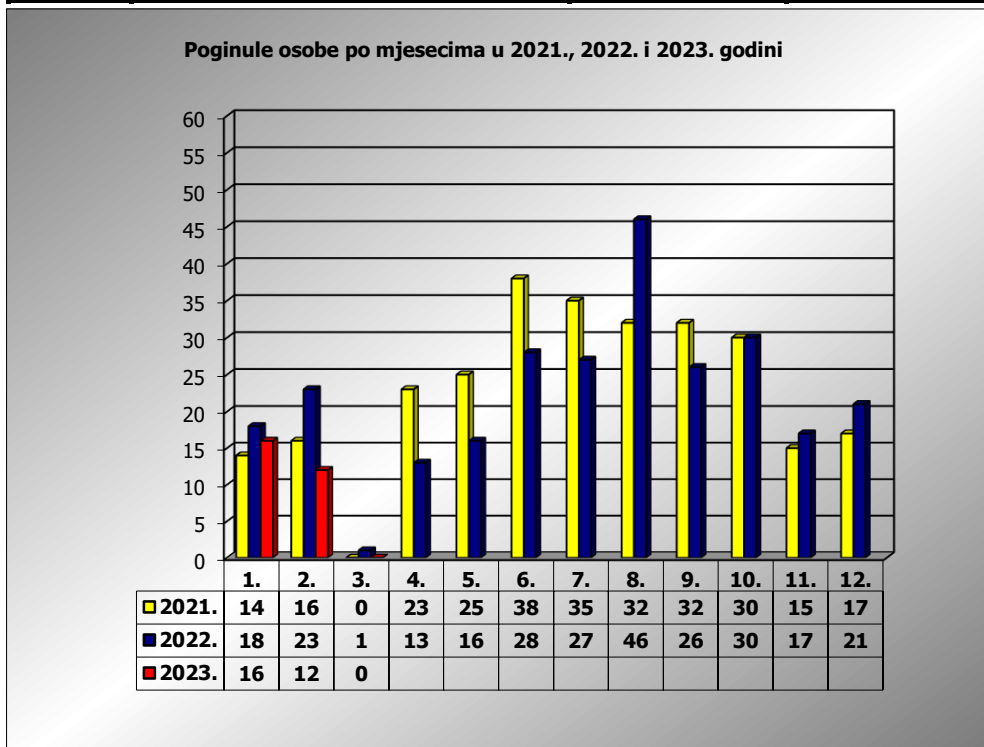

PRIKAZ POGINULIH OSOBA U PROMETNIM NESREĆAMA U 2023. GODINI U REPUBLICI HRVATSKOJ PO MJESECIMA
(usporedba s 2021. i 2022. godinom)

mjesec	poginuli			2023./20210.		2023./2022.	
	2021. g.	2022. g.	2023. g.				
siječanj	14	18	16	14,3%	2	-11,1%	-2
veljača	16	23	12	-25,0%	-4	-47,8%	-11
ožujak	0	1	0	#DIJ/0!	0	-100,0%	-1
travanj	23	13					
svibanj	25	16					
lipanj	38	28					
srpanj	35	27					
kolovoz	32	46					
rujan	32	26					
listopad	30	30					
studen	15	17					
prosinac	17	21					

I - II	30	41	28	-6,7%	-2	-31,7%	-13
I - III	30	42	28	-6,7%	-2	-33,3%	-14

III. mjesec - podaci s danom 09.03.2021., 2022. i 2023.