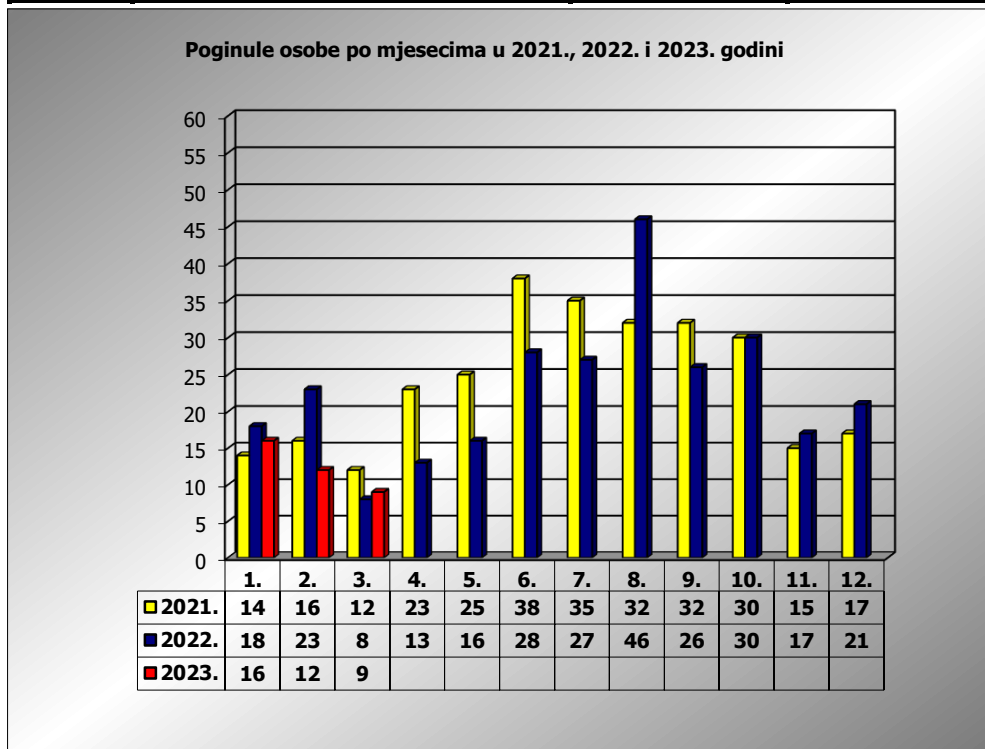

**PRIKAZ POGINULIH OSOBA U PROMETNIM NESREĆAMA U 2023.
GODINI U REPUBLICI HRVATSKOJ PO MJESECIMA
(usporedba s 2021. i 2022. godinom)**

mjesec	poginuli			2023./20210.		2023./2022.	
	2021. g.	2022. g.	2023. g.				
siječanj	14	18	16	14,3%	2	-11,1%	-2
veljača	16	23	12	-25,0%	-4	-47,8%	-11
ožujak	12	8	9	-25,0%	-3	12,5%	1
travanj	23	13					
svibanj	25	16					
lipanj	38	28					
srpanj	35	27					
kolovoz	32	46					
rujan	32	26					
listopad	30	30					
studen	15	17					
prosinac	17	21					

I - II	30	41	28	-6,7%	-2	-31,7%	-13
I - III	42	49	37	-11,9%	-5	-24,5%	-12

III. mjesec - podaci s danom 23.03.2021., 2022. i 2023.