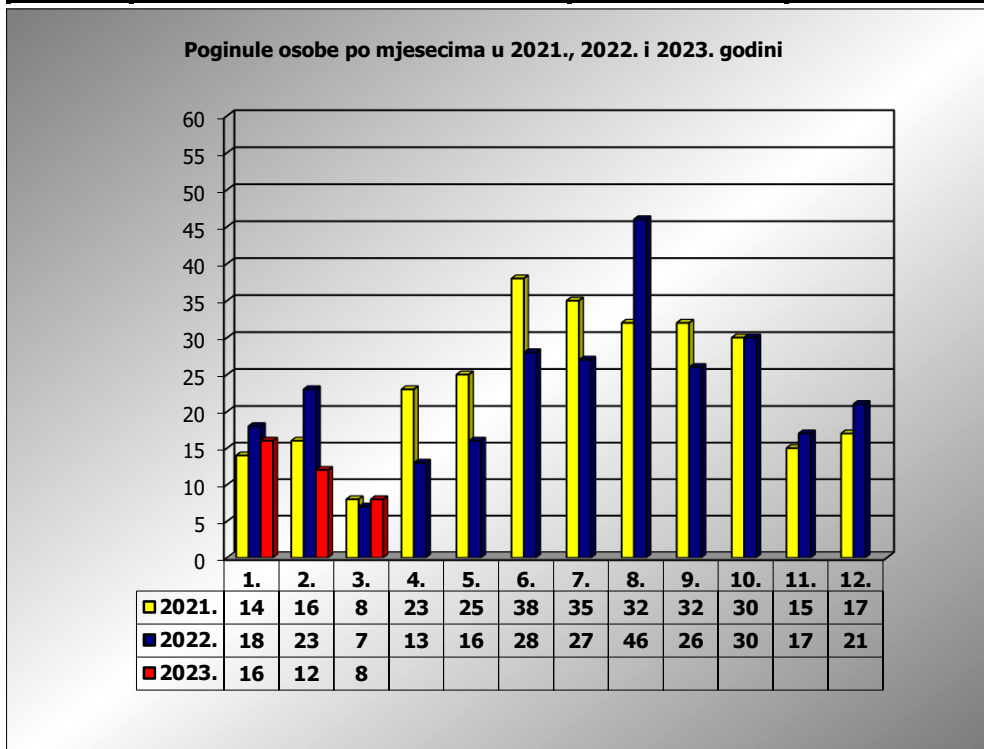

**PRIKAZ POGINULIH OSOBA U PROMETNIM NESREĆAMA U 2023.
GODINI U REPUBLICI HRVATSKOJ PO MJESECIMA
(usporedba s 2021. i 2022. godinom)**

mjesec	poginuli			2023./20210.		2023./2022.	
	2021. g.	2022. g.	2023. g.				
siječanj	14	18	16	14,3%	2	-11,1%	-2
veljača	16	23	12	-25,0%	-4	-47,8%	-11
ožujak	8	7	8	0,0%	0	14,3%	1
travanj	23	13					
svibanj	25	16					
lipanj	38	28					
srpanj	35	27					
kolovoz	32	46					
rujan	32	26					
listopad	30	30					
studen	15	17					
prosinac	17	21					

I - II	30	41	28	-6,7%	-2	-31,7%	-13
I - III	38	48	36	-5,3%	-2	-25,0%	-12

III. mjesec - podaci s danom 22.03.2021., 2022. i 2023.