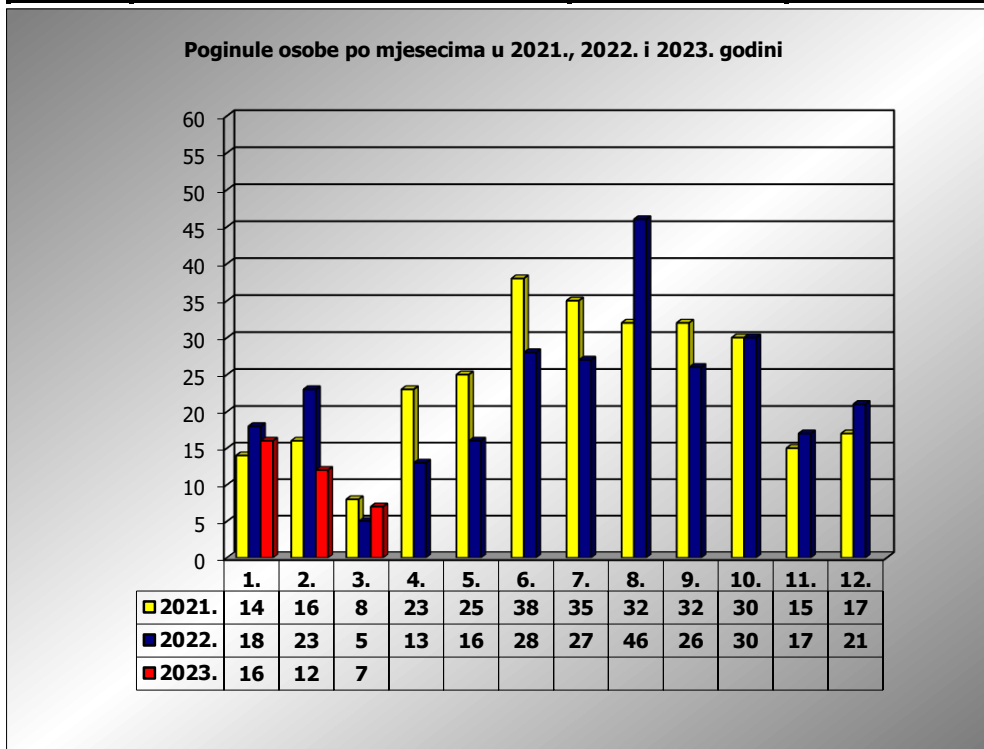

**PRIKAZ POGINULIH OSOBA U PROMETNIM NESREĆAMA U 2023.  
GODINI U REPUBLICI HRVATSKOJ PO MJESECIMA  
(usporedba s 2021. i 2022. godinom)**

mjesec	poginuli			2023./20210.		2023./2022.	
	2021. g.	2022. g.	2023. g.				
siječanj	14	18	16	14,3%	2	-11,1%	-2
veljača	16	23	12	-25,0%	-4	-47,8%	-11
ožujak	8	5	7	-12,5%	-1	40,0%	2
travanj	23	13					
svibanj	25	16					
lipanj	38	28					
srpanj	35	27					
kolovoz	32	46					
rujan	32	26					
listopad	30	30					
studen	15	17					
prosinac	17	21					

I - II	30	41	28	-6,7%	-2	-31,7%	-13
I - III	38	46	35	-7,9%	-3	-23,9%	-11

III. mjesec - podaci s danom 21.03.2021., 2022. i 2023.