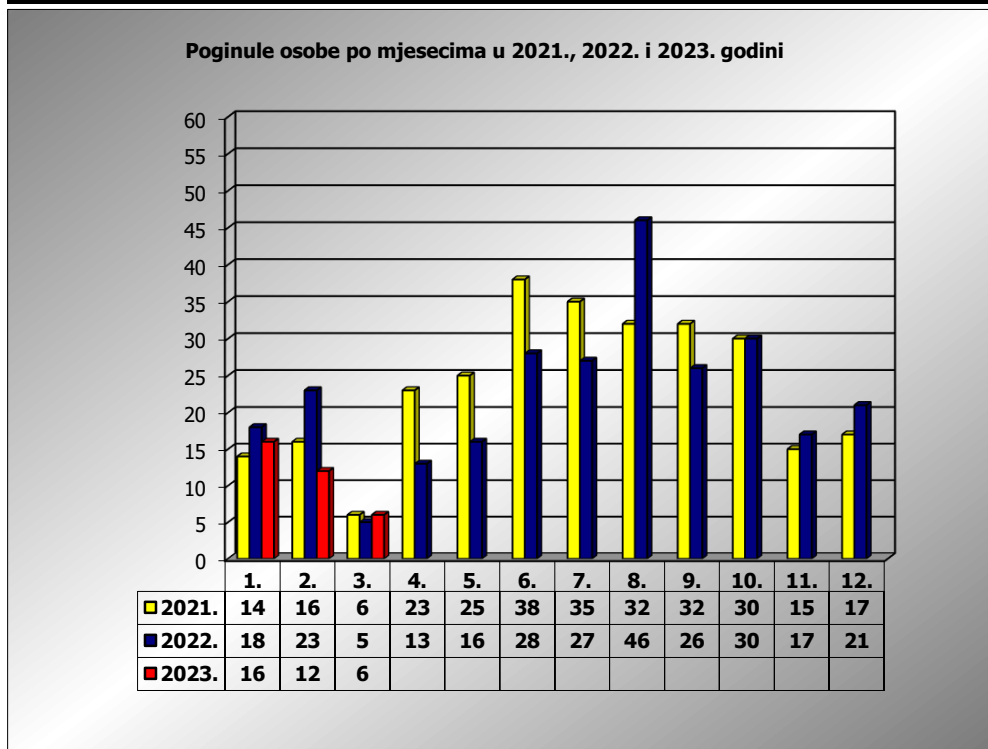

PRIKAZ POGINULIH OSOBA U PROMETNIM NESREĆAMA U 2023. GODINI U REPUBLICI HRVATSKOJ PO MJESECIMA
(usporedba s 2021. i 2022. godinom)

mjesec	poginuli			2023./20210.		2023./2022.	
	2021. g.	2022. g.	2023. g.				
siječanj	14	18	16	14,3%	2	-11,1%	-2
veljača	16	23	12	-25,0%	-4	-47,8%	-11
ožujak	6	5	6	0,0%	0	20,0%	1
travanj	23	13					
svibanj	25	16					
lipanj	38	28					
srpanj	35	27					
kolovoz	32	46					
rujan	32	26					
listopad	30	30					
studen	15	17					
prosinac	17	21					
I - II	30	41	28	-6,7%	-2	-31,7%	-13
I - III	36	46	34	-5,6%	-2	-26,1%	-12

III. mjesec - podaci s danom 20.03.2021., 2022. i 2023.