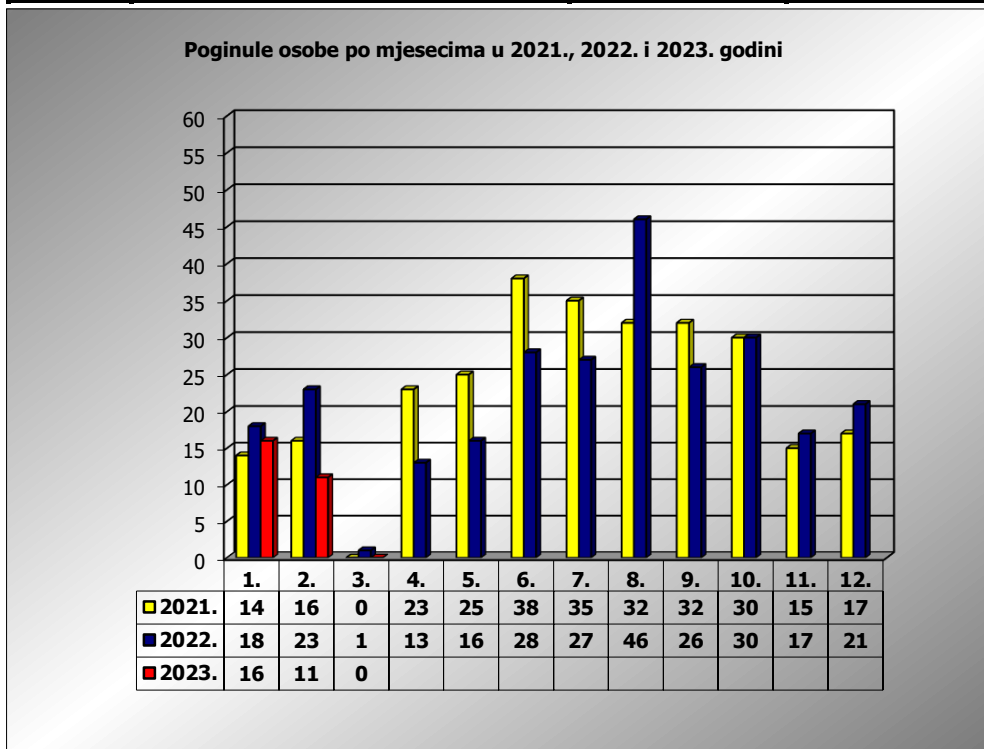

**PRIKAZ POGINULIH OSOBA U PROMETNIM NESREĆAMA U 2023.
GODINI U REPUBLICI HRVATSKOJ PO MJESECIMA
(usporedba s 2021. i 2022. godinom)**

mjesec	poginuli			2023./20210.		2023./2022.	
	2021. g.	2022. g.	2023. g.				
siječanj	14	18	16	14,3%	2	-11,1%	-2
veljača	16	23	11	-31,3%	-5	-52,2%	-12
ožujak	0	1	0	#DIJ/0!	0	-100,0%	-1
travanj	23	13					
svibanj	25	16					
lipanj	38	28					
srpanj	35	27					
kolovoz	32	46					
rujan	32	26					
listopad	30	30					
studen	15	17					
prosinac	17	21					

I - II	30	41	27	-10,0%	-3	-34,1%	-14
I - III	30	42	27	-10,0%	-3	-35,7%	-15

III. mjesec - podaci s danom 02.03.2021., 2022. i 2023.