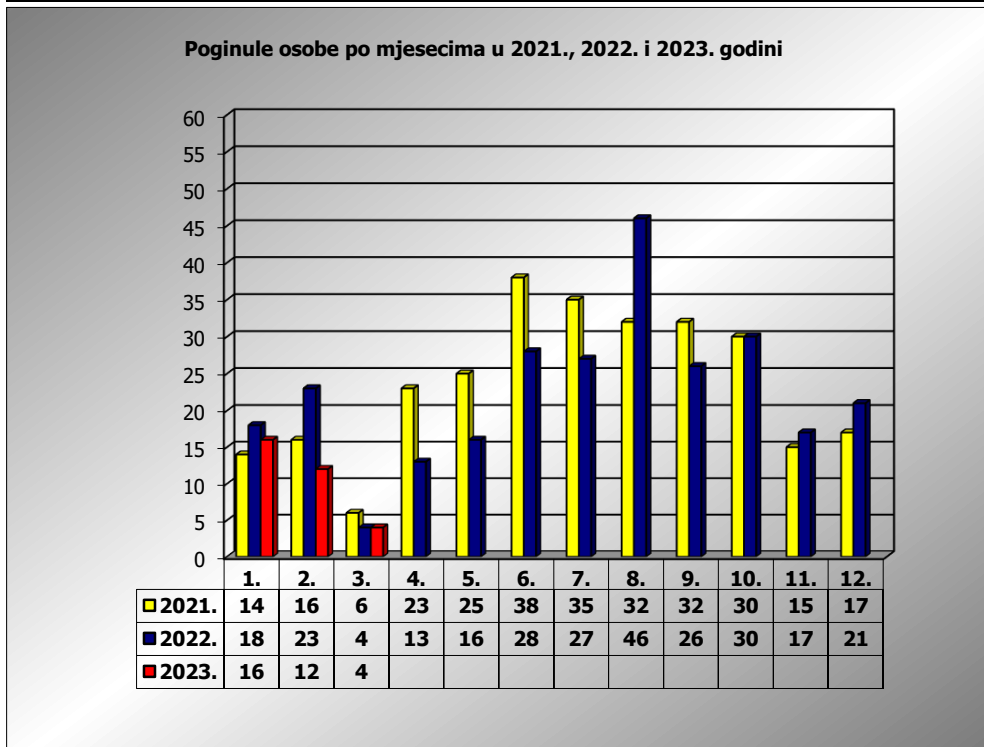

**PRIKAZ POGINULIH OSOBA U PROMETNIM NESREĆAMA U 2023. GODINI U REPUBLICI HRVATSKOJ PO MJESECIMA**  
(usporedba s 2021. i 2022. godinom)

mjesec	poginuli			2023./20210.		2023./2022.	
	2021. g.	2022. g.	2023. g.				
siječanj	14	18	16	14,3%	2	-11,1%	-2
veljača	16	23	12	-25,0%	-4	-47,8%	-11
ožujak	6	4	4	-33,3%	-2	0,0%	0
travanj	23	13					
svibanj	25	16					
lipanj	38	28					
srpanj	35	27					
kolovoz	32	46					
rujan	32	26					
listopad	30	30					
studen	15	17					
prosinac	17	21					
<b>I - II</b>	<b>30</b>	<b>41</b>	<b>28</b>	<b>-6,7%</b>	<b>-2</b>	<b>-31,7%</b>	<b>-13</b>
<b>I - III</b>	<b>36</b>	<b>45</b>	<b>32</b>	<b>-11,1%</b>	<b>-4</b>	<b>-28,9%</b>	<b>-13</b>

III. mjesec - podaci s danom 19.03.2021., 2022. i 2023.