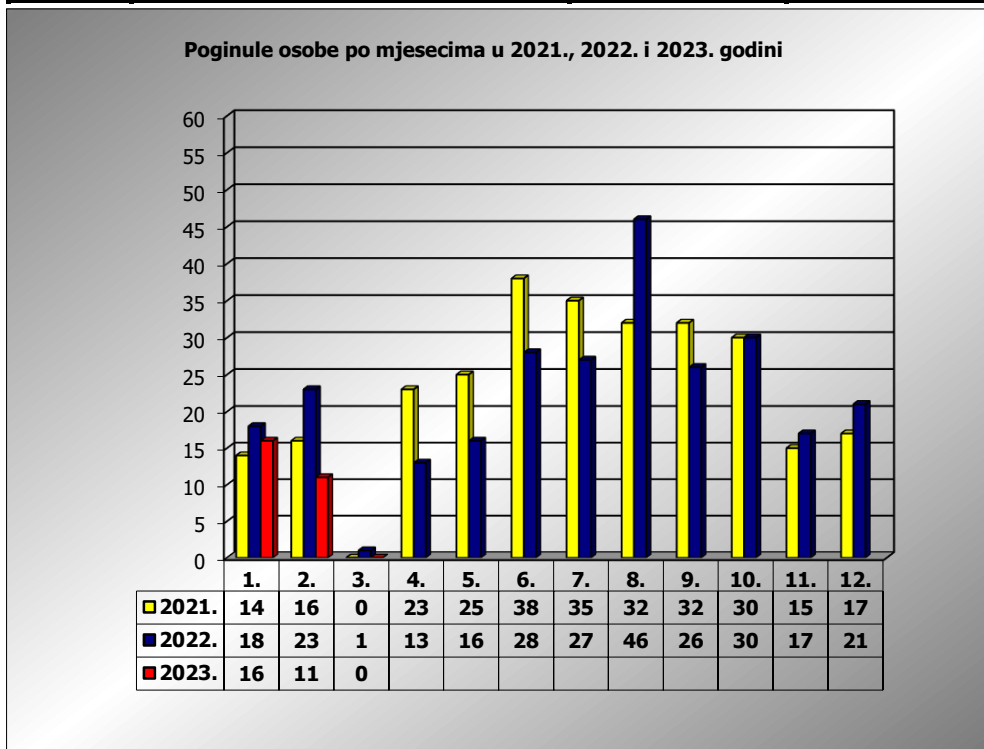

PRIKAZ POGINULIH OSOBA U PROMETNIM NESREĆAMA U 2023. GODINI U REPUBLICI HRVATSKOJ PO MJESECIMA
(usporedba s 2021. i 2022. godinom)

mjesec	poginuli			2023./20210.		2023./2022.	
	2021. g.	2022. g.	2023. g.				
siječanj	14	18	16	14,3%	2	-11,1%	-2
veljača	16	23	11	-31,3%	-5	-52,2%	-12
ožujak	0	1	0	#DIJ/0!	0	-100,0%	-1
travanj	23	13					
svibanj	25	16					
lipanj	38	28					
srpanj	35	27					
kolovoz	32	46					
rujan	32	26					
listopad	30	30					
studen	15	17					
prosinac	17	21					

I - II	30	41	27	-10,0%	-3	-34,1%	-14
I - III	30	42	27	-10,0%	-3	-35,7%	-15

III. mjesec - podaci s danom 01.03.2021., 2022. i 2023.