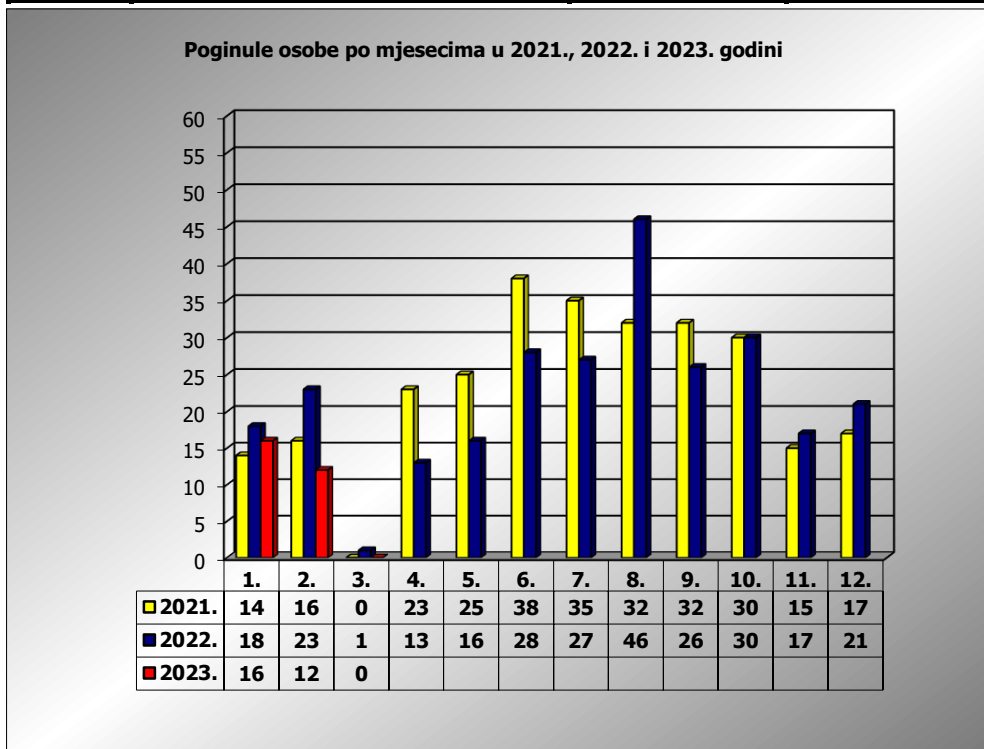

**PRIKAZ POGINULIH OSOBA U PROMETNIM NESREĆAMA U 2023. GODINI U REPUBLICI HRVATSKOJ PO MJESECIMA**  
(usporedba s 2021. i 2022. godinom)

mjesec	poginuli			2023./20210.		2023./2022.	
	2021. g.	2022. g.	2023. g.				
siječanj	14	18	16	14,3%	2	-11,1%	-2
veljača	16	23	12	-25,0%	-4	-47,8%	-11
ožujak	0	1	0	#DIJ/0!	0	-100,0%	-1
travanj	23	13					
svibanj	25	16					
lipanj	38	28					
srpanj	35	27					
kolovoz	32	46					
rujan	32	26					
listopad	30	30					
studen	15	17					
prosinac	17	21					

I - II	30	41	28	-6,7%	-2	-31,7%	-13
I - III	30	42	28	-6,7%	-2	-33,3%	-14

III. mjesec - podaci s danom 05.03.2021., 2022. i 2023.