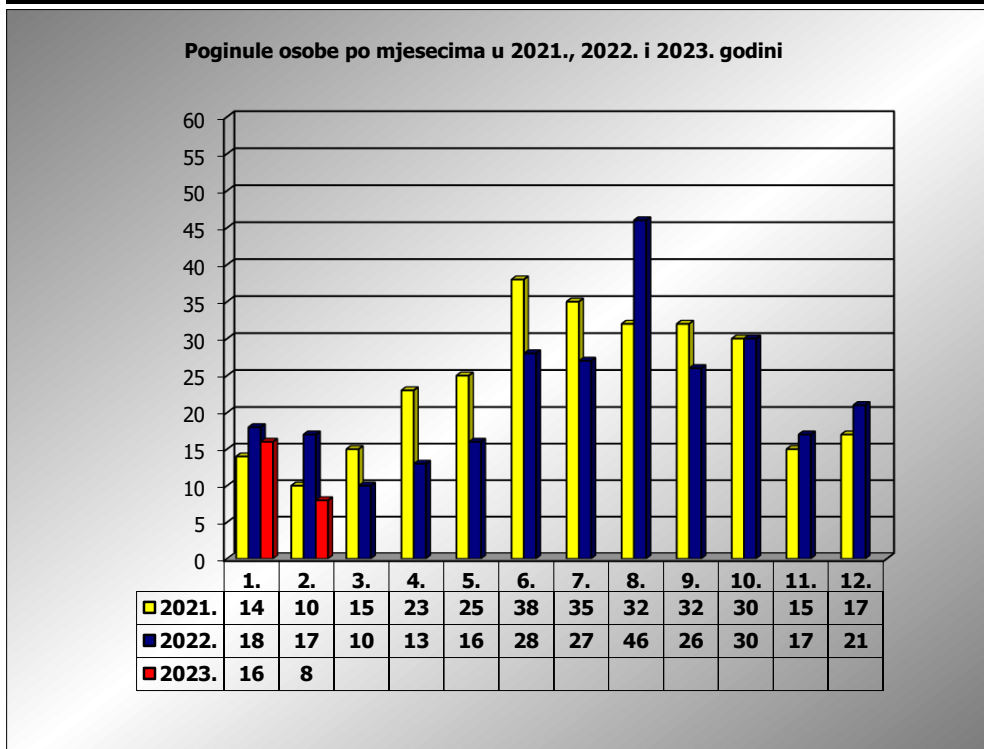

**PRIKAZ POGINULIH OSOBA U PROMETNIM NESREĆAMA U 2023. GODINI U REPUBLICI HRVATSKOJ PO MJESECIMA**  
(usporedba s 2021. i 2022. godinom)

mjesec	poginuli			2023./20210.		2023./2022.	
	2021. g.	2022. g.	2023. g.				
siječanj	14	18	16	14,3%	2	-11,1%	-2
veljača	10	17	8	-20,0%	-2	-52,9%	-9
ožujak	15	10		-100,0%	-15	-100,0%	-10
travanj	23	13		-100,0%	-23	-100,0%	-13
svibanj	25	16		-100,0%	-25	-100,0%	-16
lipanj	38	28		-100,0%	-38	-100,0%	-28
srpanj	35	27		-100,0%	-35	-100,0%	-27
kolovoz	32	46		-100,0%	-32	-100,0%	-46
rujan	32	26		-100,0%	-32	-100,0%	-26
listopad	30	30		-100,0%	-30	-100,0%	-30
studen	15	17		-100,0%	-15	-100,0%	-17
prosinac	17	21		-100,0%	-17	-100,0%	-21

I	14	18	16	14,3%	2	-11,1%	-2
I - II	24	35	24	0,0%	0	-31,4%	-11

II. mjesec - podaci s danom 21.02.2021., 2022. i 2023.