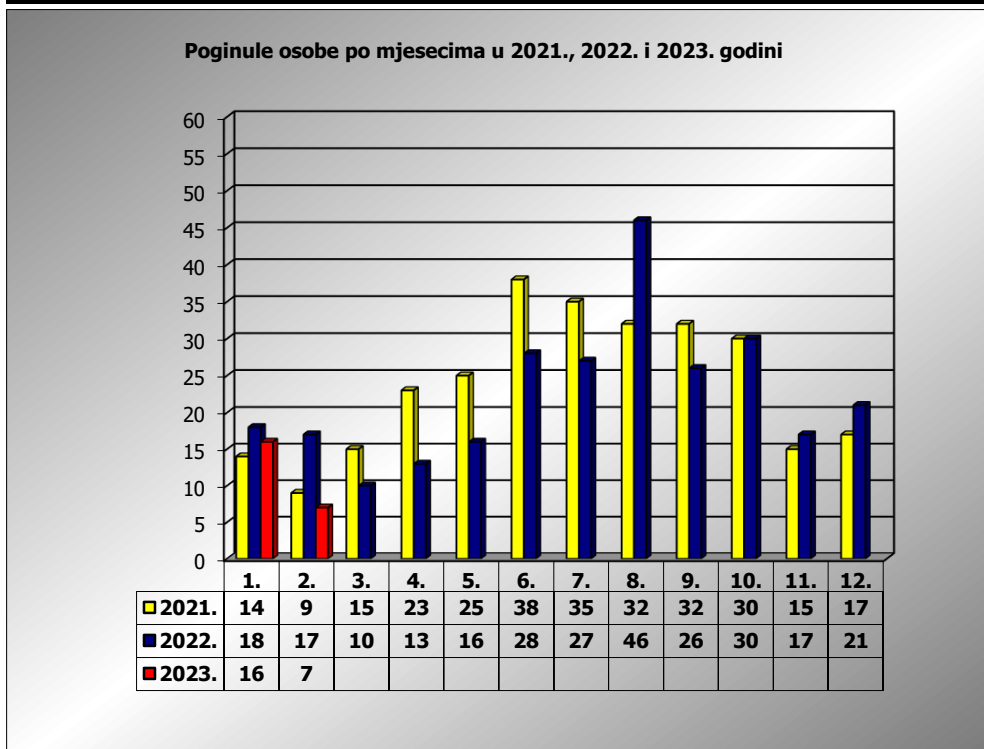

**PRIKAZ POGINULIH OSOBA U PROMETNIM NESREĆAMA U 2023. GODINI U REPUBLICI HRVATSKOJ PO MJESECIMA**  
(usporedba s 2021. i 2022. godinom)

mjesec	poginuli			2023./20210.		2023./2022.	
	2021. g.	2022. g.	2023. g.				
siječanj	14	18	16	14,3%	2	-11,1%	-2
veljača	9	17	7	-22,2%	-2	-58,8%	-10
ožujak	15	10		-100,0%	-15	-100,0%	-10
travanj	23	13		-100,0%	-23	-100,0%	-13
svibanj	25	16		-100,0%	-25	-100,0%	-16
lipanj	38	28		-100,0%	-38	-100,0%	-28
srpanj	35	27		-100,0%	-35	-100,0%	-27
kolovoz	32	46		-100,0%	-32	-100,0%	-46
rujan	32	26		-100,0%	-32	-100,0%	-26
listopad	30	30		-100,0%	-30	-100,0%	-30
studen	15	17		-100,0%	-15	-100,0%	-17
prosinac	17	21		-100,0%	-17	-100,0%	-21

I	14	18	16	14,3%	2	-11,1%	-2
I - II	23	35	23	0,0%	0	-34,3%	-12

II. mjesec - podaci s danom 20.02.2021., 2022. i 2023.