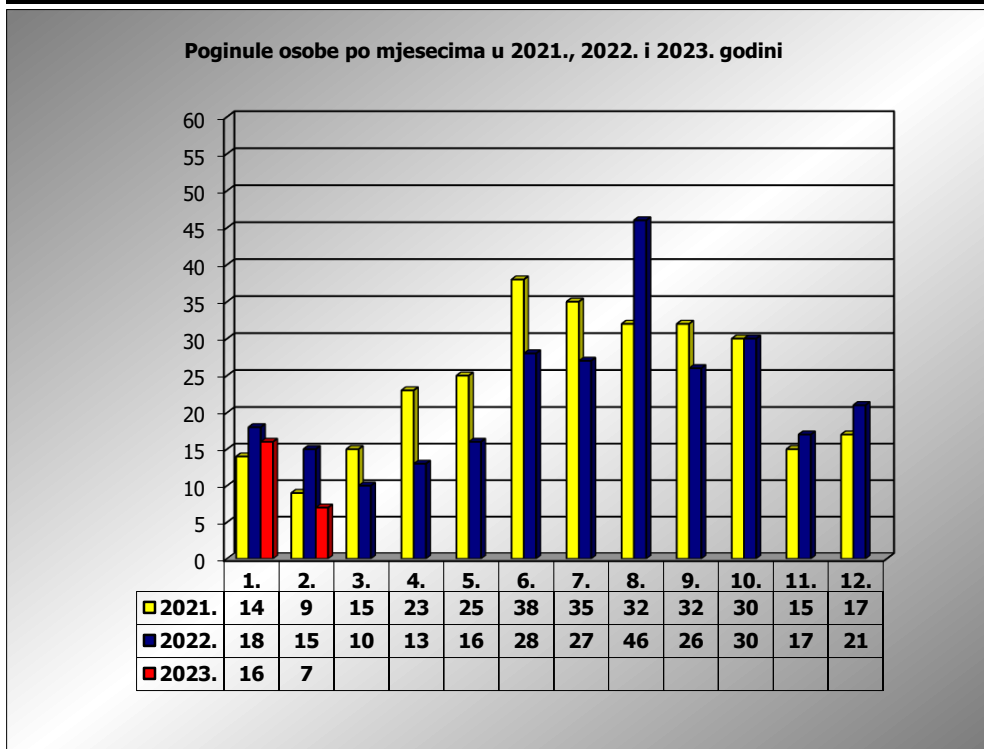

**PRIKAZ POGINULIH OSOBA U PROMETNIM NESREĆAMA U 2023.  
GODINI U REPUBLICI HRVATSKOJ PO MJESECIMA  
(usporedba s 2021. i 2022. godinom)**

mjesec	poginuli			2023./20210.	2023./2022.		
	2021. g.	2022. g.	2023. g.				
siječanj	14	18	16	14,3%	2	-11,1%	-2
veljača	9	15	7	-22,2%	-2	-53,3%	-8
ožujak	15	10		-100,0%	-15	-100,0%	-10
travanj	23	13		-100,0%	-23	-100,0%	-13
svibanj	25	16		-100,0%	-25	-100,0%	-16
lipanj	38	28		-100,0%	-38	-100,0%	-28
srpanj	35	27		-100,0%	-35	-100,0%	-27
kolovoz	32	46		-100,0%	-32	-100,0%	-46
rujan	32	26		-100,0%	-32	-100,0%	-26
listopad	30	30		-100,0%	-30	-100,0%	-30
studen	15	17		-100,0%	-15	-100,0%	-17
prosinac	17	21		-100,0%	-17	-100,0%	-21

I	14	18	16	14,3%	2	-11,1%	-2
I - II	23	33	23	0,0%	0	-30,3%	-10

II. mjesec - podaci s danom 19.02.2021., 2022. i 2023.