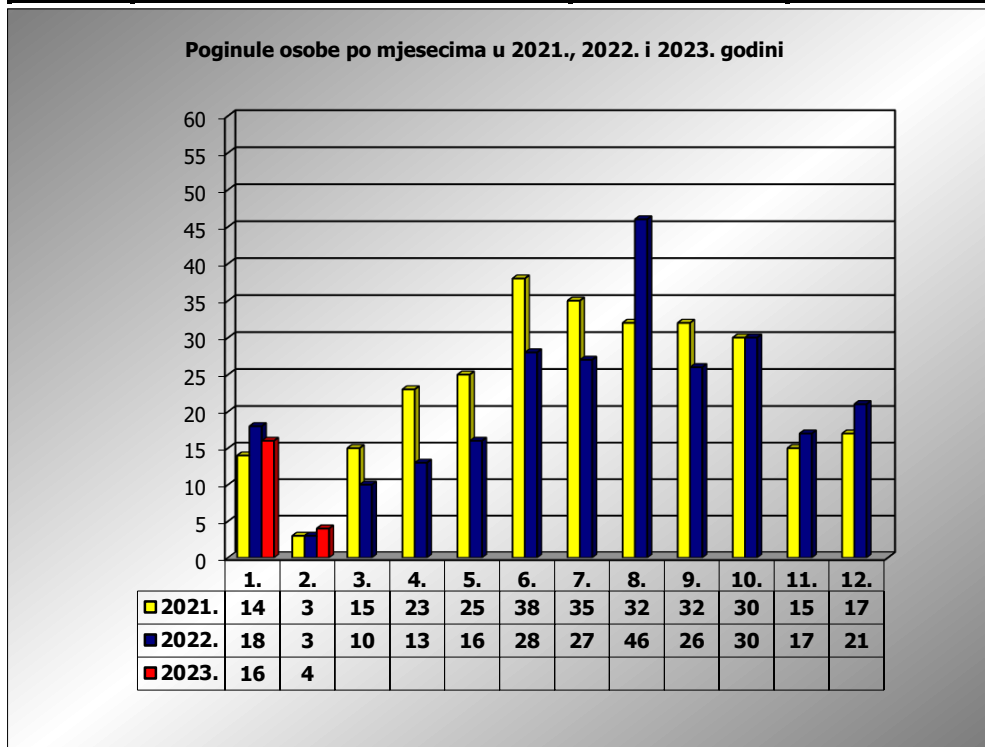

**PRIKAZ POGINULIH OSOBA U PROMETNIM NESREĆAMA U 2023.  
GODINI U REPUBLICI HRVATSKOJ PO MJESECIMA  
(usporedba s 2021. i 2022. godinom)**

mjesec	poginuli			2023./20210.		2023./2022.	
	2021. g.	2022. g.	2023. g.				
siječanj	14	18	16	14,3%	2	-11,1%	-2
veljača	3	3	4	33,3%	1	33,3%	1
ožujak	15	10		-100,0%	-15	-100,0%	-10
travanj	23	13		-100,0%	-23	-100,0%	-13
svibanj	25	16		-100,0%	-25	-100,0%	-16
lipanj	38	28		-100,0%	-38	-100,0%	-28
srpanj	35	27		-100,0%	-35	-100,0%	-27
kolovoz	32	46		-100,0%	-32	-100,0%	-46
rujan	32	26		-100,0%	-32	-100,0%	-26
listopad	30	30		-100,0%	-30	-100,0%	-30
studen	15	17		-100,0%	-15	-100,0%	-17
prosinac	17	21		-100,0%	-17	-100,0%	-21

I	14	18	16	14,3%	2	-11,1%	-2
I - II	17	21	20	17,6%	3	-4,8%	-1

II. mjesec - podaci s danom 05.02.2021., 2022. i 2023.