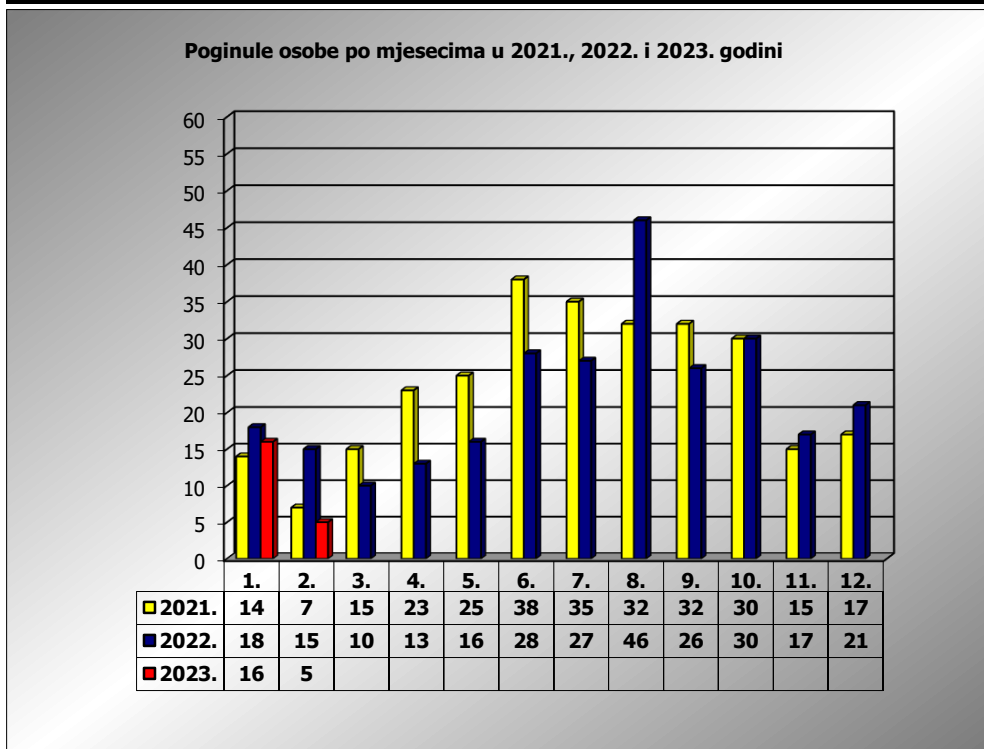

**PRIKAZ POGINULIH OSOBA U PROMETNIM NESREĆAMA U 2023.
GODINI U REPUBLICI HRVATSKOJ PO MJESECIMA
(usporedba s 2021. i 2022. godinom)**

mjesec	poginuli			2023./20210.		2023./2022.	
	2021. g.	2022. g.	2023. g.				
siječanj	14	18	16	14,3%	2	-11,1%	-2
veljača	7	15	5	-28,6%	-2	-66,7%	-10
ožujak	15	10		-100,0%	-15	-100,0%	-10
travanj	23	13		-100,0%	-23	-100,0%	-13
svibanj	25	16		-100,0%	-25	-100,0%	-16
lipanj	38	28		-100,0%	-38	-100,0%	-28
srpanj	35	27		-100,0%	-35	-100,0%	-27
kolovoz	32	46		-100,0%	-32	-100,0%	-46
rujan	32	26		-100,0%	-32	-100,0%	-26
listopad	30	30		-100,0%	-30	-100,0%	-30
studen	15	17		-100,0%	-15	-100,0%	-17
prosinac	17	21		-100,0%	-17	-100,0%	-21

I	14	18	16	14,3%	2	-11,1%	-2
I - II	21	33	21	0,0%	0	-36,4%	-12

II. mjesec - podaci s danom 16.02.2021., 2022. i 2023.