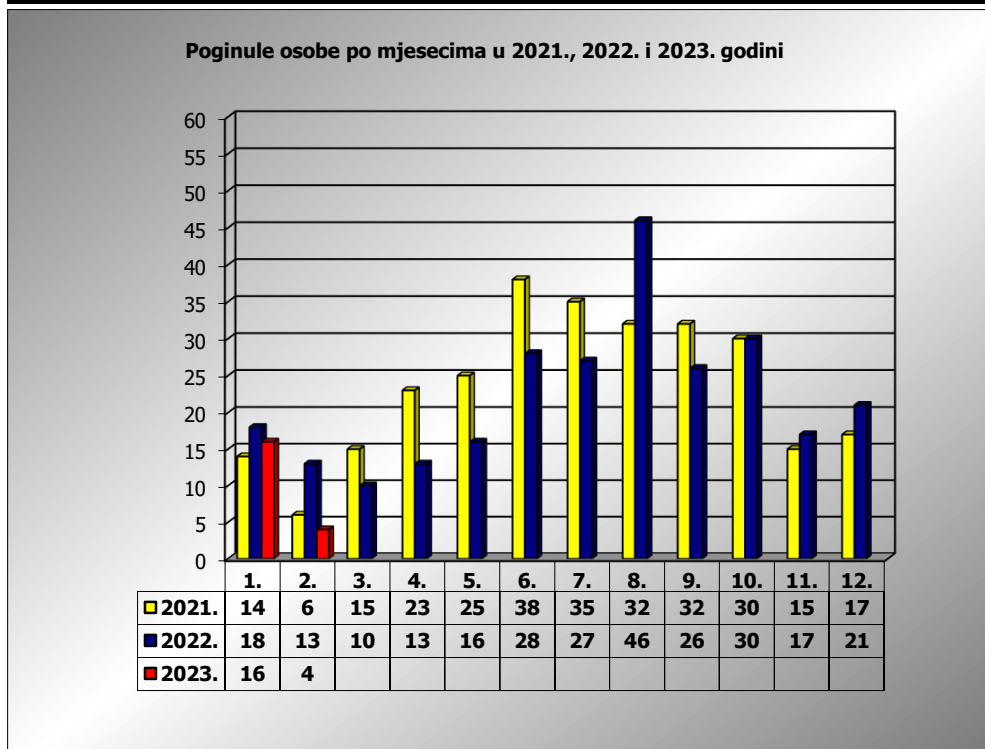

PRIKAZ POGINULIH OSOBA U PROMETNIM NESREĆAMA U 2023. GODINI U REPUBLICI HRVATSKOJ PO MJESECIMA
(usporedba s 2021. i 2022. godinom)

mjesec	poginuli			2023./20210.		2023./2022.	
	2021. g.	2022. g.	2023. g.				
siječanj	14	18	16	14,3%	2	-11,1%	-2
veljača	6	13	4	-33,3%	-2	-69,2%	-9
ožujak	15	10		-100,0%	-15	-100,0%	-10
travanj	23	13		-100,0%	-23	-100,0%	-13
svibanj	25	16		-100,0%	-25	-100,0%	-16
lipanj	38	28		-100,0%	-38	-100,0%	-28
srpanj	35	27		-100,0%	-35	-100,0%	-27
kolovoz	32	46		-100,0%	-32	-100,0%	-46
rujan	32	26		-100,0%	-32	-100,0%	-26
listopad	30	30		-100,0%	-30	-100,0%	-30
studen	15	17		-100,0%	-15	-100,0%	-17
prosinac	17	21		-100,0%	-17	-100,0%	-21

I	14	18	16	14,3%	2	-11,1%	-2
I - II	20	31	20	0,0%	0	-35,5%	-11

II. mjesec - podaci s danom 15.02.2021., 2022. i 2023.