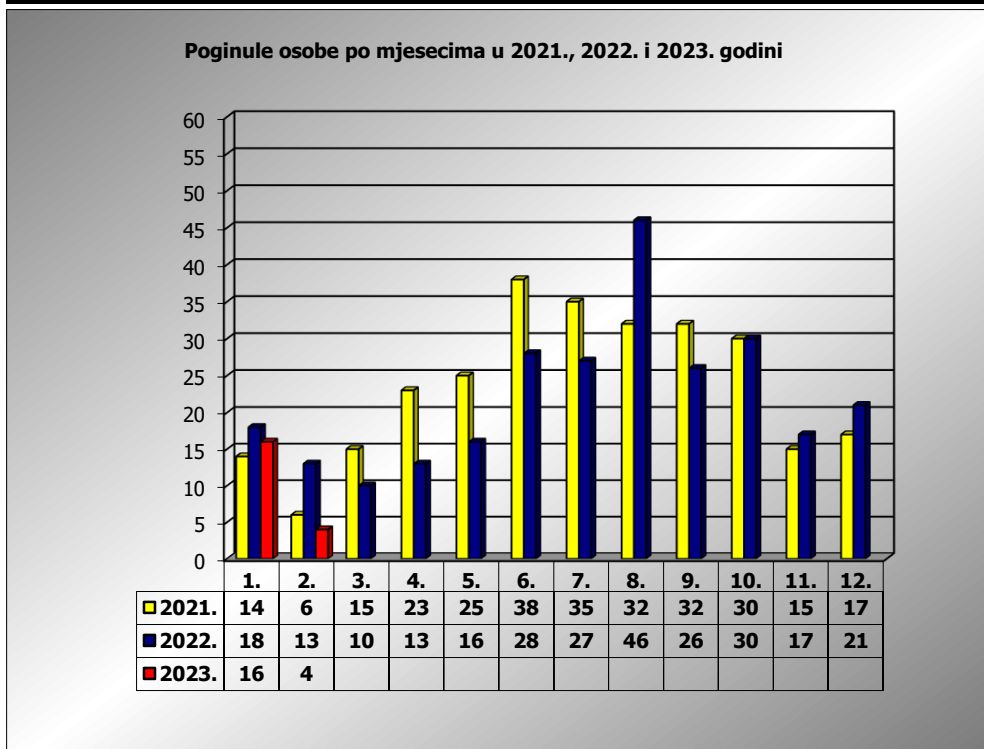

PRIKAZ POGINULIH OSOBA U PROMETNIM NESREĆAMA U 2023. GODINI U REPUBLICI HRVATSKOJ PO MJESECIMA
(usporedba s 2021. i 2022. godinom)

mjesec	poginuli			2023./20210.		2023./2022.	
	2021. g.	2022. g.	2023. g.				
siječanj	14	18	16	14,3%	2	-11,1%	-2
veljača	6	13	4	-33,3%	-2	-69,2%	-9
ožujak	15	10		-100,0%	-15	-100,0%	-10
travanj	23	13		-100,0%	-23	-100,0%	-13
svibanj	25	16		-100,0%	-25	-100,0%	-16
lipanj	38	28		-100,0%	-38	-100,0%	-28
srpanj	35	27		-100,0%	-35	-100,0%	-27
kolovoz	32	46		-100,0%	-32	-100,0%	-46
rujan	32	26		-100,0%	-32	-100,0%	-26
listopad	30	30		-100,0%	-30	-100,0%	-30
studen	15	17		-100,0%	-15	-100,0%	-17
prosinac	17	21		-100,0%	-17	-100,0%	-21

I	14	18	16	14,3%	2	-11,1%	-2
I - II	20	31	20	0,0%	0	-35,5%	-11

II. mjesec - podaci s danom 14.02.2021., 2022. i 2023.