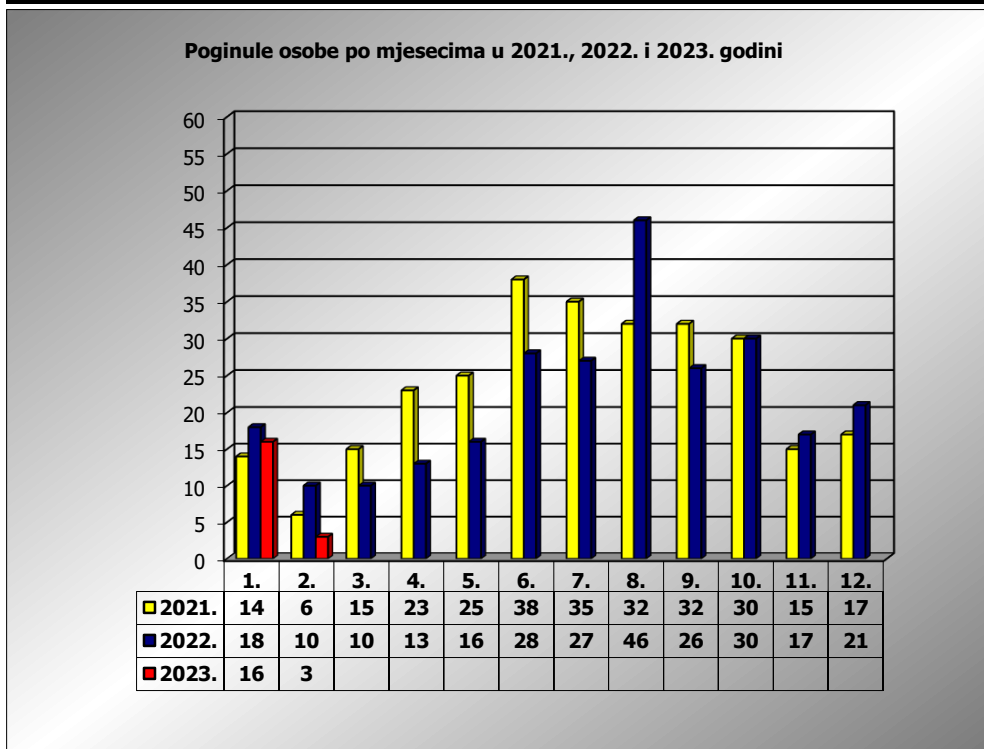

**PRIKAZ POGINULIH OSOBA U PROMETNIM NESREĆAMA U 2023.  
GODINI U REPUBLICI HRVATSKOJ PO MJESECIMA  
(usporedba s 2021. i 2022. godinom)**

mjesec	poginuli			2023./20210.		2023./2022.	
	2021. g.	2022. g.	2023. g.				
siječanj	14	18	16	14,3%	2	-11,1%	-2
veljača	6	10	3	-50,0%	-3	-70,0%	-7
ožujak	15	10		-100,0%	-15	-100,0%	-10
travanj	23	13		-100,0%	-23	-100,0%	-13
svibanj	25	16		-100,0%	-25	-100,0%	-16
lipanj	38	28		-100,0%	-38	-100,0%	-28
srpanj	35	27		-100,0%	-35	-100,0%	-27
kolovoz	32	46		-100,0%	-32	-100,0%	-46
rujan	32	26		-100,0%	-32	-100,0%	-26
listopad	30	30		-100,0%	-30	-100,0%	-30
studeni	15	17		-100,0%	-15	-100,0%	-17
prosinac	17	21		-100,0%	-17	-100,0%	-21

I	14	18	16	14,3%	2	-11,1%	-2
I - II	20	28	19	-5,0%	-1	-32,1%	-9

II. mjesec - podaci s danom 13.02.2021., 2022. i 2023.