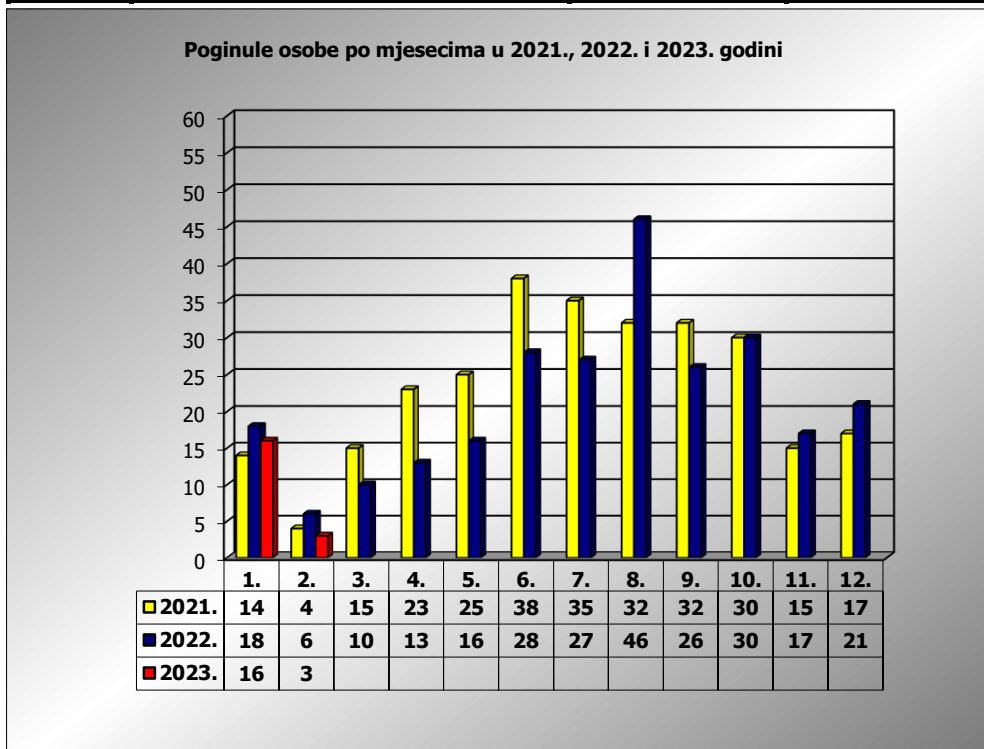

PRIKAZ POGINULIH OSOBA U PROMETNIM NESREĆAMA U 2023. GODINI U REPUBLICI HRVATSKOJ PO MJESECIMA
(usporedba s 2021. i 2022. godinom)

mjesec	poginuli			2023./20210.		2023./2022.	
	2021. g.	2022. g.	2023. g.				
siječanj	14	18	16	14,3%	2	-11,1%	-2
veljača	4	6	3	-25,0%	-1	-50,0%	-3
ožujak	15	10		-100,0%	-15	-100,0%	-10
travanj	23	13		-100,0%	-23	-100,0%	-13
svibanj	25	16		-100,0%	-25	-100,0%	-16
lipanj	38	28		-100,0%	-38	-100,0%	-28
srpanj	35	27		-100,0%	-35	-100,0%	-27
kolovoz	32	46		-100,0%	-32	-100,0%	-46
rujan	32	26		-100,0%	-32	-100,0%	-26
listopad	30	30		-100,0%	-30	-100,0%	-30
studen	15	17		-100,0%	-15	-100,0%	-17
prosinac	17	21		-100,0%	-17	-100,0%	-21

I	14	18	16	14,3%	2	-11,1%	-2
I - II	18	24	19	5,6%	1	-20,8%	-5

II. mjesec - podaci s danom 09.02.2021., 2022. i 2023.