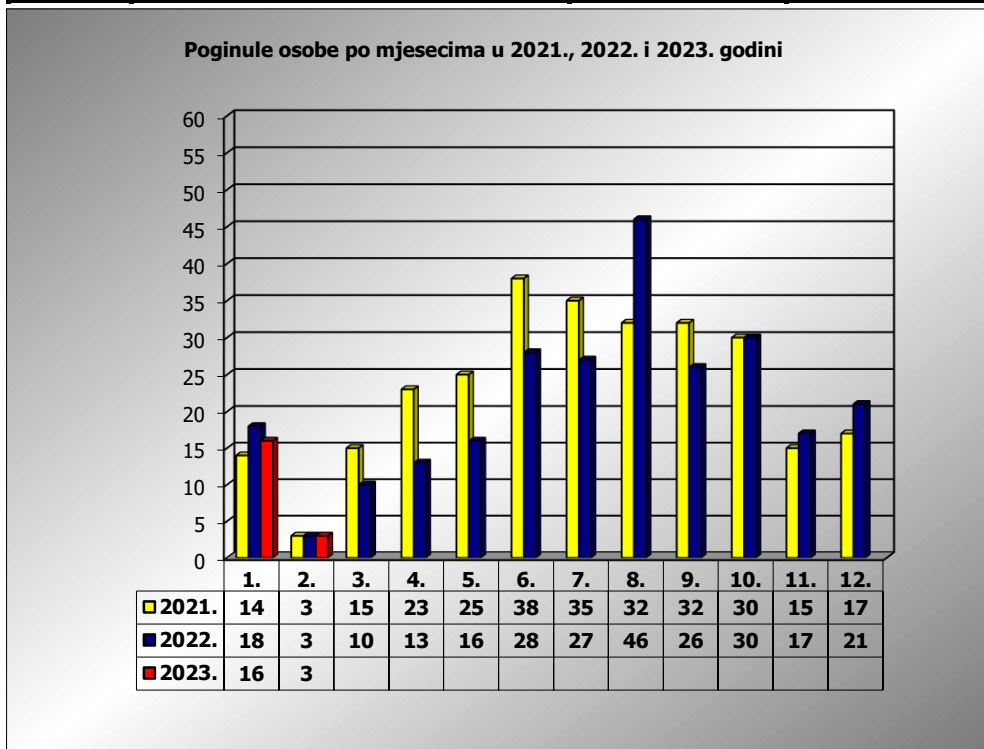

**PRIKAZ POGINULIH OSOBA U PROMETNIM NESREĆAMA U 2023.
GODINI U REPUBLICI HRVATSKOJ PO MJESECIMA
(usporedba s 2021. i 2022. godinom)**

mjesec	poginuli			2023./20210.		2023./2022.	
	2021. g.	2022. g.	2023. g.				
siječanj	14	18	16	14,3%	2	-11,1%	-2
veljača	3	3	3	0,0%	0	0,0%	0
ožujak	15	10		-100,0%	-15	-100,0%	-10
travanj	23	13		-100,0%	-23	-100,0%	-13
svibanj	25	16		-100,0%	-25	-100,0%	-16
lipanj	38	28		-100,0%	-38	-100,0%	-28
srpanj	35	27		-100,0%	-35	-100,0%	-27
kolovoz	32	46		-100,0%	-32	-100,0%	-46
rujan	32	26		-100,0%	-32	-100,0%	-26
listopad	30	30		-100,0%	-30	-100,0%	-30
studen	15	17		-100,0%	-15	-100,0%	-17
prosinac	17	21		-100,0%	-17	-100,0%	-21

I	14	18	16	14,3%	2	-11,1%	-2
I - II	17	21	19	11,8%	2	-9,5%	-2

II. mjesec - podaci s danom 06.02.2021., 2022. i 2023.