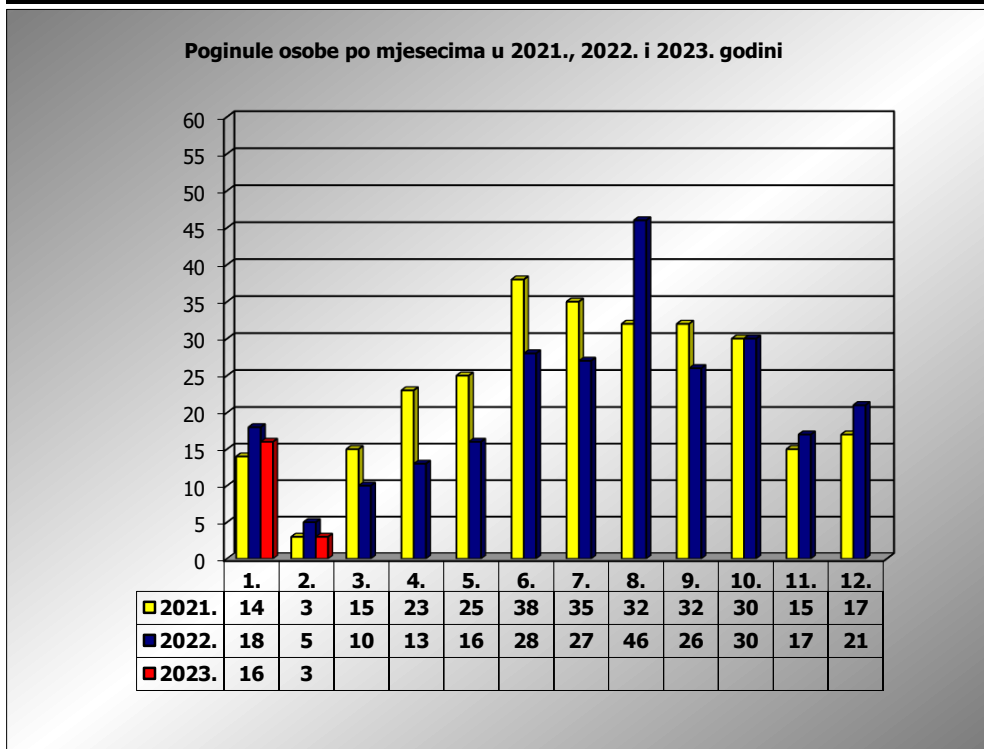

PRIKAZ POGINULIH OSOBA U PROMETNIM NESREĆAMA U 2023. GODINI U REPUBLICI HRVATSKOJ PO MJESECIMA
(usporedba s 2021. i 2022. godinom)

mjesec	poginuli			2023./20210.		2023./2022.	
	2021. g.	2022. g.	2023. g.				
siječanj	14	18	16	14,3%	2	-11,1%	-2
veljača	3	5	3	0,0%	0	-40,0%	-2
ožujak	15	10		-100,0%	-15	-100,0%	-10
travanj	23	13		-100,0%	-23	-100,0%	-13
svibanj	25	16		-100,0%	-25	-100,0%	-16
lipanj	38	28		-100,0%	-38	-100,0%	-28
srpanj	35	27		-100,0%	-35	-100,0%	-27
kolovoz	32	46		-100,0%	-32	-100,0%	-46
rujan	32	26		-100,0%	-32	-100,0%	-26
listopad	30	30		-100,0%	-30	-100,0%	-30
studen	15	17		-100,0%	-15	-100,0%	-17
prosinac	17	21		-100,0%	-17	-100,0%	-21

I	14	18	16	14,3%	2	-11,1%	-2
I - II	17	23	19	11,8%	2	-17,4%	-4

II. mjesec - podaci s danom 08.02.2021., 2022. i 2023.