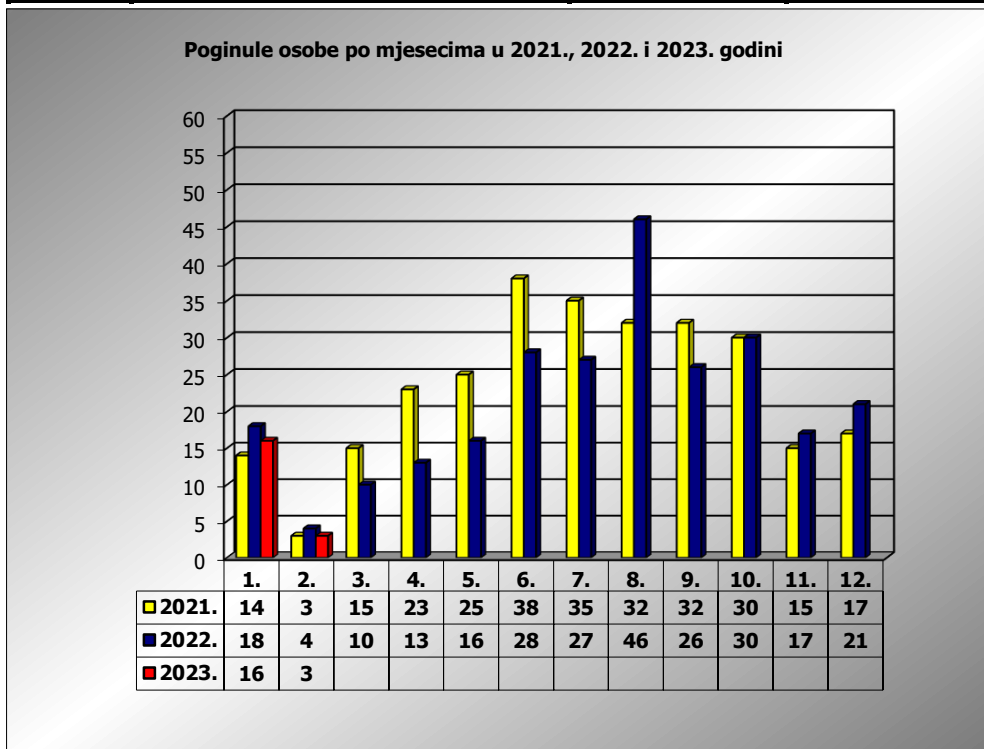

**PRIKAZ POGINULIH OSOBA U PROMETNIM NESREĆAMA U 2023.
GODINI U REPUBLICI HRVATSKOJ PO MJESECIMA
(usporedba s 2021. i 2022. godinom)**

mjesec	poginuli			2023./20210.		2023./2022.	
	2021. g.	2022. g.	2023. g.				
siječanj	14	18	16	14,3%	2	-11,1%	-2
veljača	3	4	3	0,0%	0	-25,0%	-1
ožujak	15	10		-100,0%	-15	-100,0%	-10
travanj	23	13		-100,0%	-23	-100,0%	-13
svibanj	25	16		-100,0%	-25	-100,0%	-16
lipanj	38	28		-100,0%	-38	-100,0%	-28
srpanj	35	27		-100,0%	-35	-100,0%	-27
kolovoz	32	46		-100,0%	-32	-100,0%	-46
rujan	32	26		-100,0%	-32	-100,0%	-26
listopad	30	30		-100,0%	-30	-100,0%	-30
studen	15	17		-100,0%	-15	-100,0%	-17
prosinac	17	21		-100,0%	-17	-100,0%	-21

I	14	18	16	14,3%	2	-11,1%	-2
I - II	17	22	19	11,8%	2	-13,6%	-3

II. mjesec - podaci s danom 07.02.2021., 2022. i 2023.