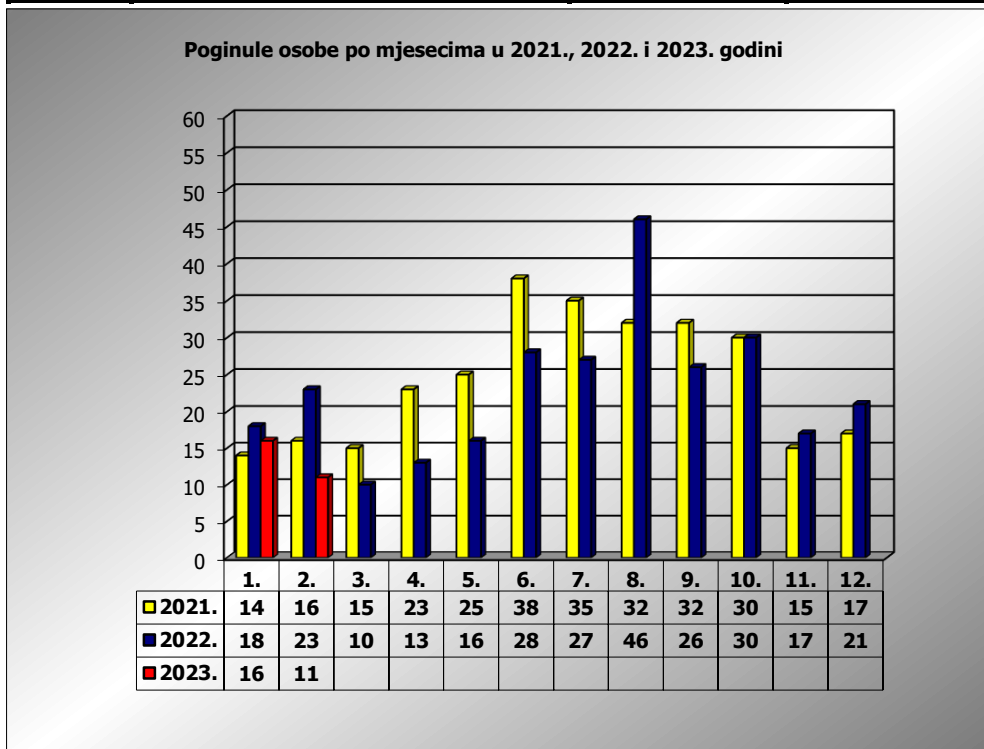

PRIKAZ POGINULIH OSOBA U PROMETNIM NESREĆAMA U 2023. GODINI U REPUBLICI HRVATSKOJ PO MJESECIMA
(usporedba s 2021. i 2022. godinom)

mjesec	poginuli			2023./20210.		2023./2022.	
	2021. g.	2022. g.	2023. g.				
siječanj	14	18	16	14,3%	2	-11,1%	-2
veljača	16	23	11	-31,3%	-5	-52,2%	-12
ožujak	15	10		-100,0%	-15	-100,0%	-10
travanj	23	13		-100,0%	-23	-100,0%	-13
svibanj	25	16		-100,0%	-25	-100,0%	-16
lipanj	38	28		-100,0%	-38	-100,0%	-28
srpanj	35	27		-100,0%	-35	-100,0%	-27
kolovoz	32	46		-100,0%	-32	-100,0%	-46
rujan	32	26		-100,0%	-32	-100,0%	-26
listopad	30	30		-100,0%	-30	-100,0%	-30
studen	15	17		-100,0%	-15	-100,0%	-17
prosinac	17	21		-100,0%	-17	-100,0%	-21

I	14	18	16	14,3%	2	-11,1%	-2
I - II	30	41	27	-10,0%	-3	-34,1%	-14

II. mjesec - podaci s danom 28.02.2021., 2022. i 2023.