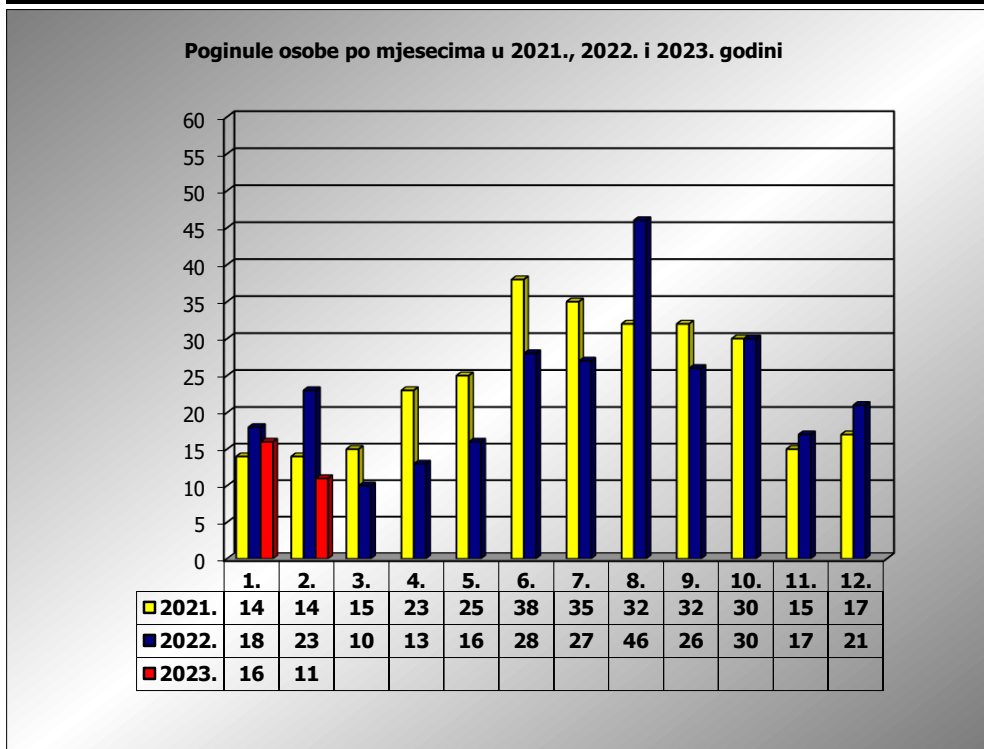

PRIKAZ POGINULIH OSOBA U PROMETNIM NESREĆAMA U 2023. GODINI U REPUBLICI HRVATSKOJ PO MJESECIMA
(usporedba s 2021. i 2022. godinom)

mjesec	poginuli			2023./20210.		2023./2022.	
	2021. g.	2022. g.	2023. g.				
siječanj	14	18	16	14,3%	2	-11,1%	-2
veljača	14	23	11	-21,4%	-3	-52,2%	-12
ožujak	15	10		-100,0%	-15	-100,0%	-10
travanj	23	13		-100,0%	-23	-100,0%	-13
svibanj	25	16		-100,0%	-25	-100,0%	-16
lipanj	38	28		-100,0%	-38	-100,0%	-28
srpanj	35	27		-100,0%	-35	-100,0%	-27
kolovoz	32	46		-100,0%	-32	-100,0%	-46
rujan	32	26		-100,0%	-32	-100,0%	-26
listopad	30	30		-100,0%	-30	-100,0%	-30
studen	15	17		-100,0%	-15	-100,0%	-17
prosinac	17	21		-100,0%	-17	-100,0%	-21

I	14	18	16	14,3%	2	-11,1%	-2
I - II	28	41	27	-3,6%	-1	-34,1%	-14

II. mjesec - podaci s danom 27.02.2021., 2022. i 2023.