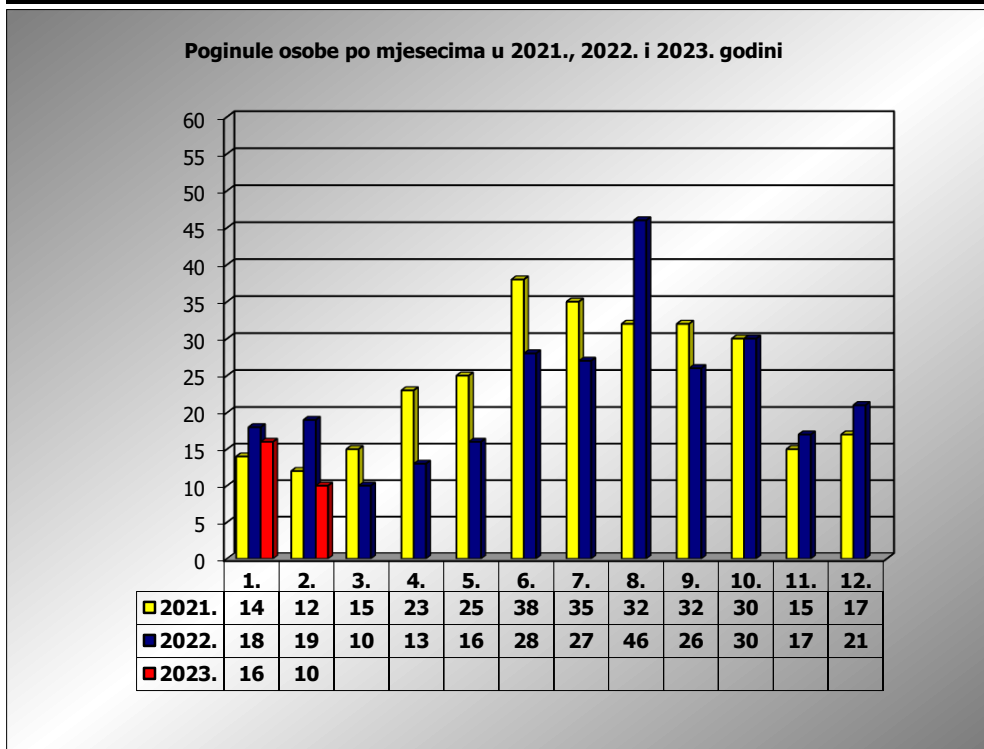

PRIKAZ POGINULIH OSOBA U PROMETNIM NESREĆAMA U 2023. GODINI U REPUBLICI HRVATSKOJ PO MJESECIMA
(usporedba s 2021. i 2022. godinom)

mjesec	poginuli			2023./20210.		2023./2022.	
	2021. g.	2022. g.	2023. g.				
siječanj	14	18	16	14,3%	2	-11,1%	-2
veljača	12	19	10	-16,7%	-2	-47,4%	-9
ožujak	15	10		-100,0%	-15	-100,0%	-10
travanj	23	13		-100,0%	-23	-100,0%	-13
svibanj	25	16		-100,0%	-25	-100,0%	-16
lipanj	38	28		-100,0%	-38	-100,0%	-28
srpanj	35	27		-100,0%	-35	-100,0%	-27
kolovoz	32	46		-100,0%	-32	-100,0%	-46
rujan	32	26		-100,0%	-32	-100,0%	-26
listopad	30	30		-100,0%	-30	-100,0%	-30
studen	15	17		-100,0%	-15	-100,0%	-17
prosinac	17	21		-100,0%	-17	-100,0%	-21

I	14	18	16	14,3%	2	-11,1%	-2
I - II	26	37	26	0,0%	0	-29,7%	-11

II. mjesec - podaci s danom 26.02.2021., 2022. i 2023.