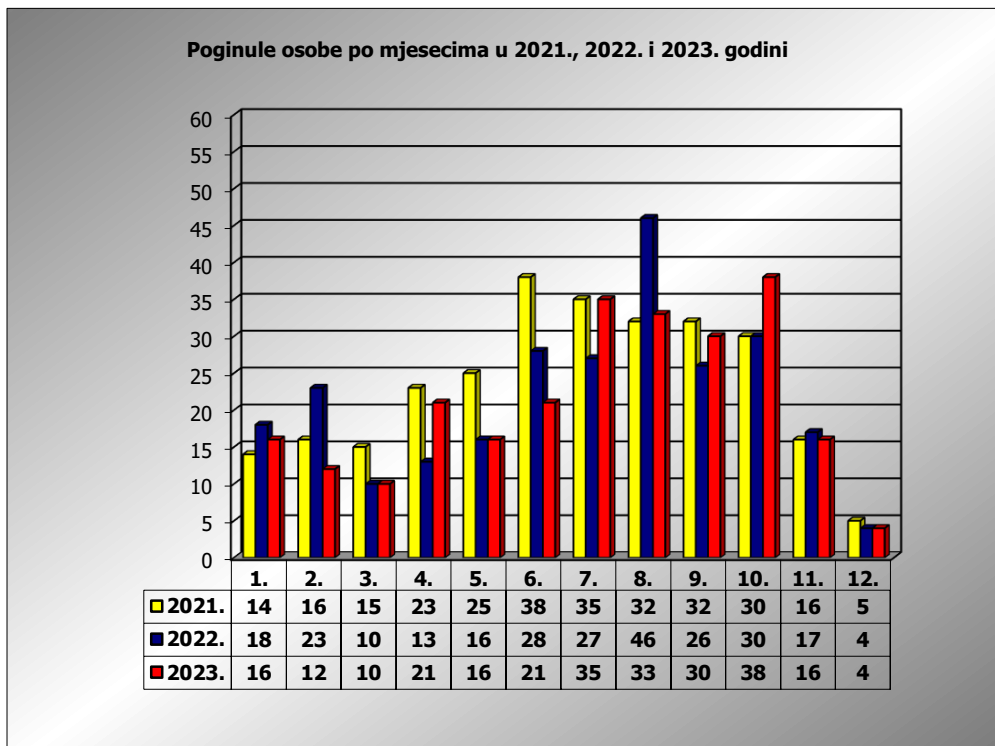

**PRIKAZ POGINULIH OSOBA U PROMETNIM NESREĆAMA U 2023.
GODINI U REPUBLICI HRVATSKOJ PO MJESECIMA**
(usporedba s 2021. i 2022. godinom)

mjesec	poginuli			2023./2021.		2023./2022.	
	2021. g.	2022. g.	2023. g.				
siječanj	14	18	16	14,3%	2	-11,1%	-2
veljača	16	23	12	-25,0%	-4	-47,8%	-11
ožujak	15	10	10	-33,3%	-5	0,0%	0
travanj	23	13	21	-8,7%	-2	61,5%	8
svibanj	25	16	16	-36,0%	-9	0,0%	0
lipanj	38	28	21	-44,7%	-17	-25,0%	-7
srpanj	35	27	36	2,9%	1	33,3%	9
kolovoz	32	46	33	3,1%	1	-28,3%	-13
rujan	32	26	30	-6,3%	-2	15,4%	4
listopad	30	30	38	26,7%	8	26,7%	8
studeni	16	17	16	0,0%	0	-5,9%	-1
prosinac	5	4	4	-20,0%	-1	0,0%	0
I - III	45	51	38	-15,6%	-7	-25,5%	-13
I - VI	131	108	96	-26,7%	-35	-11,1%	-12
I - IX	230	207	195	-15,2%	-35	-5,8%	-12
I - XI	276	254	249	-9,8%	-27	-2,0%	-5
I - XII	281	258	253	-10,0%	-28	-1,9%	-5

XII. mjesec - podaci s danom 07.12.2021., 2022. i 2023.