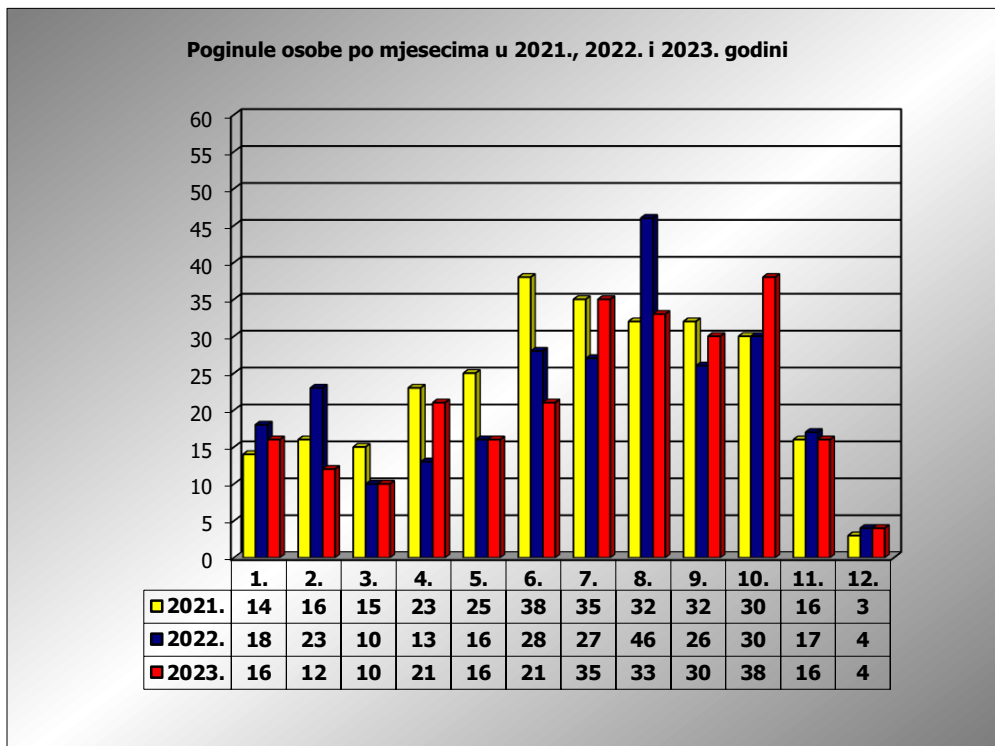

**PRIKAZ POGINULIH OSOBA U PROMETNIM NESREĆAMA U 2023.
GODINI U REPUBLICI HRVATSKOJ PO MJESECIMA**
(usporedba s 2021. i 2022. godinom)

mjesec	poginuli			2023./2021.		2023./2022.	
	2021. g.	2022. g.	2023. g.				
siječanj	14	18	16	14,3%	2	-11,1%	-2
veljača	16	23	12	-25,0%	-4	-47,8%	-11
ožujak	15	10	10	-33,3%	-5	0,0%	0
travanj	23	13	21	-8,7%	-2	61,5%	8
svibanj	25	16	16	-36,0%	-9	0,0%	0
lipanj	38	28	21	-44,7%	-17	-25,0%	-7
srpanj	35	27	36	2,9%	1	33,3%	9
kolovoz	32	46	33	3,1%	1	-28,3%	-13
rujan	32	26	30	-6,3%	-2	15,4%	4
listopad	30	30	38	26,7%	8	26,7%	8
studeni	16	17	16	0,0%	0	-5,9%	-1
prosinac	3	4	4	33,3%	1	0,0%	0
I - III	45	51	38	-15,6%	-7	-25,5%	-13
I - VI	131	108	96	-26,7%	-35	-11,1%	-12
I - IX	230	207	195	-15,2%	-35	-5,8%	-12
I - XI	276	254	249	-9,8%	-27	-2,0%	-5
I - XII	279	258	253	-9,3%	-26	-1,9%	-5

XII. mjesec - podaci s danom 06.12.2021., 2022. i 2023.