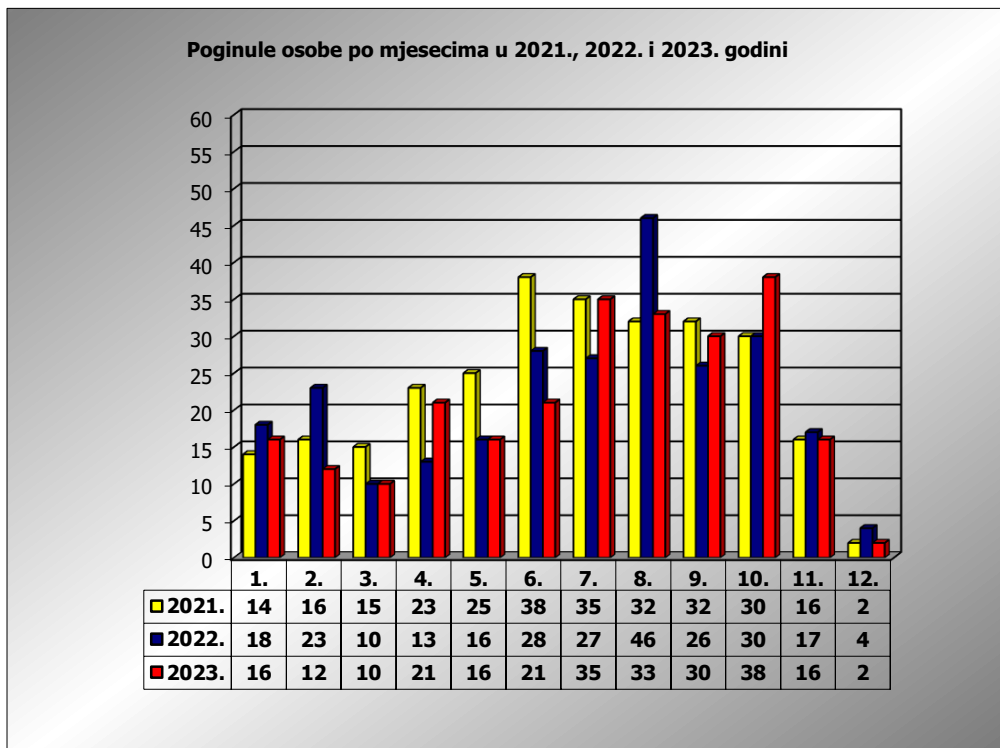

**PRIKAZ POGINULIH OSOBA U PROMETNIM NESREĆAMA U 2023.
GODINI U REPUBLICI HRVATSKOJ PO MJESECIMA**
(usporedba s 2021. i 2022. godinom)

mjesec	poginuli			2023./2021.		2023./2022.	
	2021. g.	2022. g.	2023. g.				
siječanj	14	18	16	14,3%	2	-11,1%	-2
veljača	16	23	12	-25,0%	-4	-47,8%	-11
ožujak	15	10	10	-33,3%	-5	0,0%	0
travanj	23	13	21	-8,7%	-2	61,5%	8
svibanj	25	16	16	-36,0%	-9	0,0%	0
lipanj	38	28	21	-44,7%	-17	-25,0%	-7
srpanj	35	27	36	2,9%	1	33,3%	9
kolovoz	32	46	33	3,1%	1	-28,3%	-13
rujan	32	26	30	-6,3%	-2	15,4%	4
listopad	30	30	38	26,7%	8	26,7%	8
studeni	16	17	16	0,0%	0	-5,9%	-1
prosinac	2	4	2	0,0%	0	-50,0%	-2
I - III	45	51	38	-15,6%	-7	-25,5%	-13
I - VI	131	108	96	-26,7%	-35	-11,1%	-12
I - IX	230	207	195	-15,2%	-35	-5,8%	-12
I - XI	276	254	249	-9,8%	-27	-2,0%	-5
I - XII	278	258	251	-9,7%	-27	-2,7%	-7

XII. mjesec - podaci s danom 05.12.2021., 2022. i 2023.