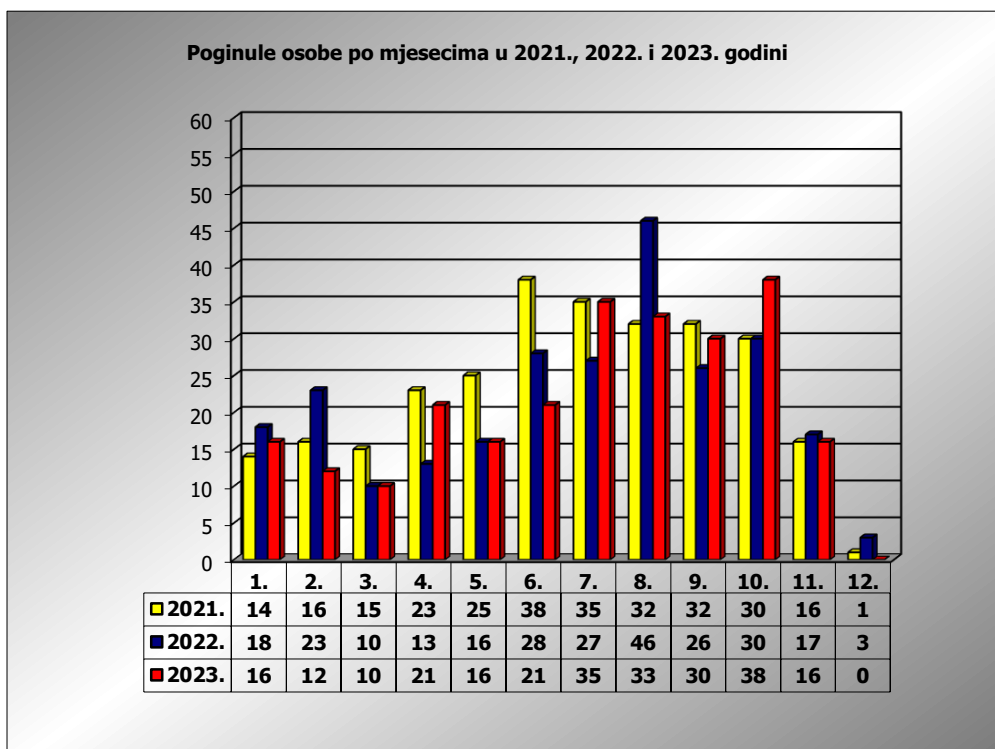

**PRIKAZ POGINULIH OSOBA U PROMETNIM NESREĆAMA U 2023.
GODINI U REPUBLICI HRVATSKOJ PO MJESECIMA**
(usporedba s 2021. i 2022. godinom)

mjesec	poginuli			2023./2021.		2023./2022.	
	2021. g.	2022. g.	2023. g.				
siječanj	14	18	16	14,3%	2	-11,1%	-2
veljača	16	23	12	-25,0%	-4	-47,8%	-11
ožujak	15	10	10	-33,3%	-5	0,0%	0
travanj	23	13	21	-8,7%	-2	61,5%	8
svibanj	25	16	16	-36,0%	-9	0,0%	0
lipanj	38	28	21	-44,7%	-17	-25,0%	-7
srpanj	35	27	36	2,9%	1	33,3%	9
kolovoz	32	46	33	3,1%	1	-28,3%	-13
rujan	32	26	30	-6,3%	-2	15,4%	4
listopad	30	30	38	26,7%	8	26,7%	8
studeni	16	17	16	0,0%	0	-5,9%	-1
prosinac	1	3	0	-100,0%	-1	-100,0%	-3
I - III	45	51	38	-15,6%	-7	-25,5%	-13
I - VI	131	108	96	-26,7%	-35	-11,1%	-12
I - IX	230	207	195	-15,2%	-35	-5,8%	-12
I - XI	276	254	249	-9,8%	-27	-2,0%	-5
I - XII	277	257	249	-10,1%	-28	-3,1%	-8

XII. mjesec - podaci s danom 04.12.2021., 2022. i 2023.