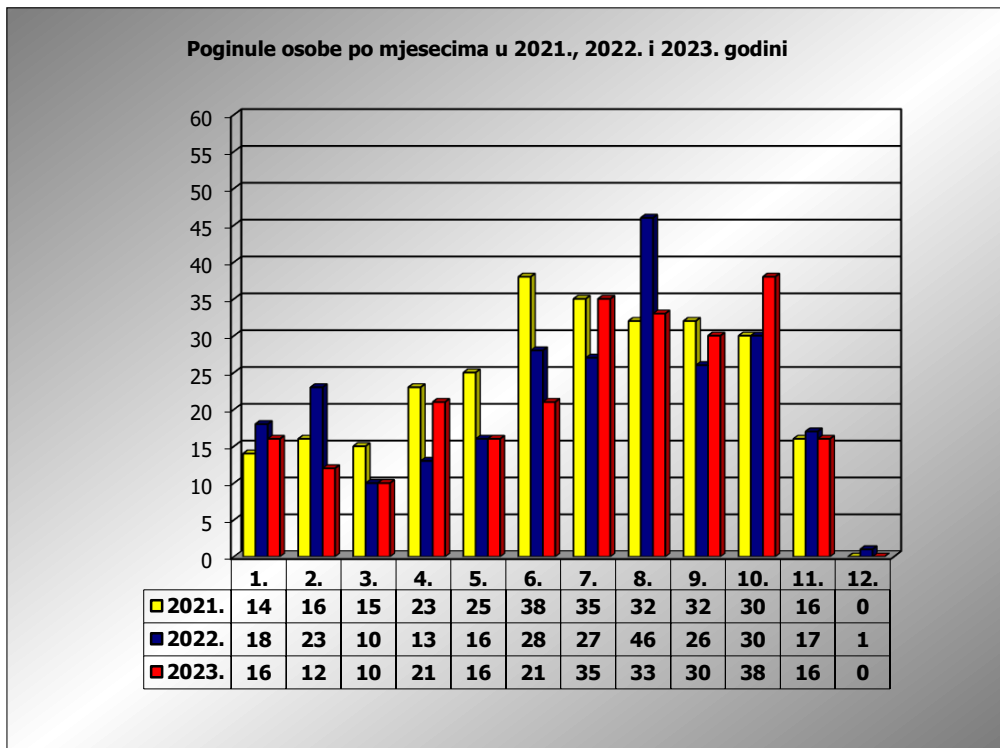

**PRIKAZ POGINULIH OSOBA U PROMETNIM NESREĆAMA U 2023.
GODINI U REPUBLICI HRVATSKOJ PO MJESECIMA
(usporedba s 2021. i 2022. godinom)**

mjesec	poginuli			2023./2021.		2023./2022.	
	2021. g.	2022. g.	2023. g.				
siječanj	14	18	16	14,3%	2	-11,1%	-2
veljača	16	23	12	-25,0%	-4	-47,8%	-11
ožujak	15	10	10	-33,3%	-5	0,0%	0
travanj	23	13	21	-8,7%	-2	61,5%	8
svibanj	25	16	16	-36,0%	-9	0,0%	0
lipanj	38	28	21	-44,7%	-17	-25,0%	-7
srpanj	35	27	36	2,9%	1	33,3%	9
kolovoz	32	46	33	3,1%	1	-28,3%	-13
rujan	32	26	30	-6,3%	-2	15,4%	4
listopad	30	30	38	26,7%	8	26,7%	8
studeni	16	17	16	0,0%	0	-5,9%	-1
prosinac	0	1	0	#DIJ/0!	0	-100,0%	-1
I - III	45	51	38	-15,6%	-7	-25,5%	-13
I - VI	131	108	96	-26,7%	-35	-11,1%	-12
I - IX	230	207	195	-15,2%	-35	-5,8%	-12
I - XI	276	254	249	-9,8%	-27	-2,0%	-5
I - XII	276	255	249	-9,8%	-27	-2,4%	-6

XII. mjesec - podaci s danom 03.12.2021., 2022. i 2023.