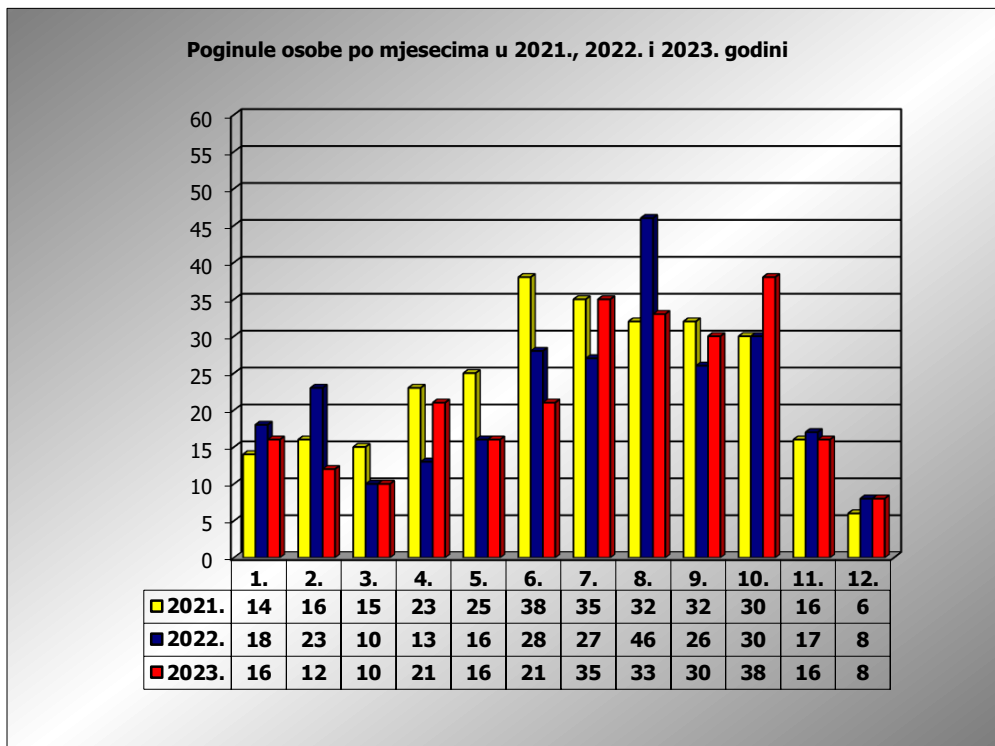

**PRIKAZ POGINULIH OSOBA U PROMETNIM NESREĆAMA U 2023.  
GODINI U REPUBLICI HRVATSKOJ PO MJESECIMA**  
(usporedba s 2021. i 2022. godinom)

mjesec	poginuli			2023./2021.		2023./2022.	
	2021. g.	2022. g.	2023. g.				
siječanj	14	18	16	14,3%	2	-11,1%	-2
veljača	16	23	12	-25,0%	-4	-47,8%	-11
ožujak	15	10	10	-33,3%	-5	0,0%	0
travanj	23	13	21	-8,7%	-2	61,5%	8
svibanj	25	16	16	-36,0%	-9	0,0%	0
lipanj	38	28	21	-44,7%	-17	-25,0%	-7
srpanj	35	27	36	2,9%	1	33,3%	9
kolovoz	32	46	33	3,1%	1	-28,3%	-13
rujan	32	26	30	-6,3%	-2	15,4%	4
listopad	30	30	38	26,7%	8	26,7%	8
studeni	16	17	16	0,0%	0	-5,9%	-1
prosinac	6	8	8	33,3%	2	0,0%	0
<b>I - III</b>	<b>45</b>	<b>51</b>	<b>38</b>	<b>-15,6%</b>	<b>-7</b>	<b>-25,5%</b>	<b>-13</b>
<b>I - VI</b>	<b>131</b>	<b>108</b>	<b>96</b>	<b>-26,7%</b>	<b>-35</b>	<b>-11,1%</b>	<b>-12</b>
<b>I - IX</b>	<b>230</b>	<b>207</b>	<b>195</b>	<b>-15,2%</b>	<b>-35</b>	<b>-5,8%</b>	<b>-12</b>
<b>I - XI</b>	<b>276</b>	<b>254</b>	<b>249</b>	<b>-9,8%</b>	<b>-27</b>	<b>-2,0%</b>	<b>-5</b>
<b>I - XII</b>	<b>282</b>	<b>262</b>	<b>257</b>	<b>-8,9%</b>	<b>-25</b>	<b>-1,9%</b>	<b>-5</b>

XII. mjesec - podaci s danom 12.12.2021., 2022. i 2023.