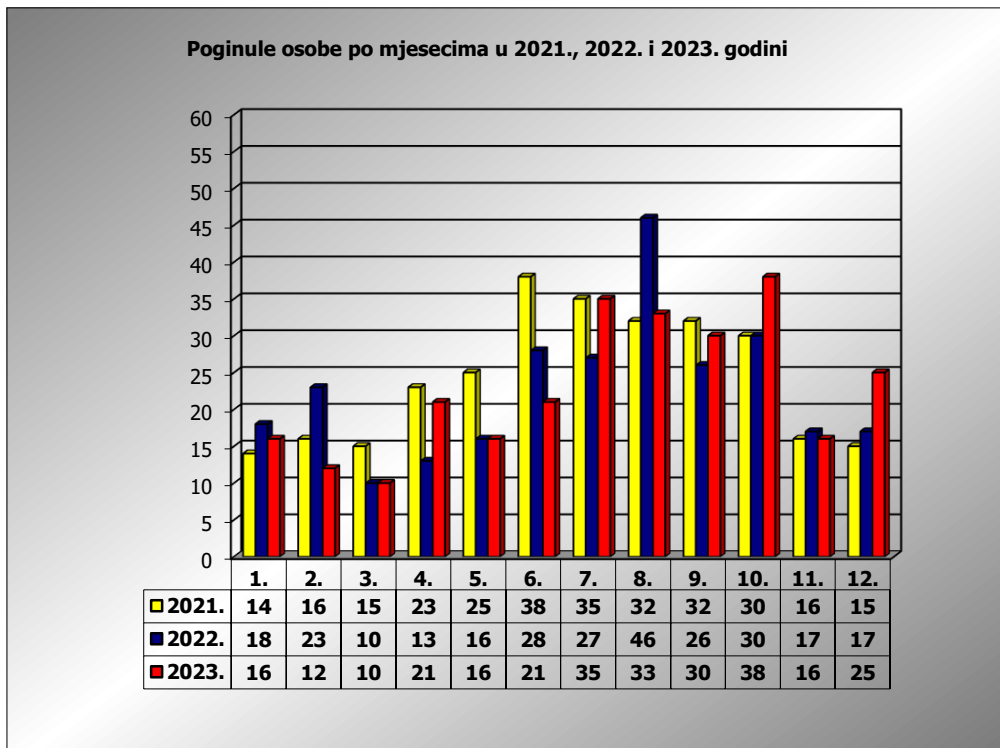

**PRIKAZ POGINULIH OSOBA U PROMETNIM NESREĆAMA U 2023.  
GODINI U REPUBLICI HRVATSKOJ PO MJESECIMA  
(usporedba s 2021. i 2022. godinom)**

mjesec	poginuli			2023./2021.		2023./2022.	
	2021. g.	2022. g.	2023. g.				
siječanj	14	18	16	14,3%	2	-11,1%	-2
veljača	16	23	12	-25,0%	-4	-47,8%	-11
ožujak	15	10	10	-33,3%	-5	0,0%	0
travanj	23	13	21	-8,7%	-2	61,5%	8
svibanj	25	16	16	-36,0%	-9	0,0%	0
lipanj	38	28	21	-44,7%	-17	-25,0%	-7
srpanj	35	27	36	2,9%	1	33,3%	9
kolovoz	32	46	33	3,1%	1	-28,3%	-13
rujan	32	26	30	-6,3%	-2	15,4%	4
listopad	30	30	38	26,7%	8	26,7%	8
studeni	16	17	16	0,0%	0	-5,9%	-1
prosinac	15	17	25	66,7%	10	47,1%	8
<b>I - III</b>	<b>45</b>	<b>51</b>	<b>38</b>	<b>-15,6%</b>	<b>-7</b>	<b>-25,5%</b>	<b>-13</b>
<b>I - VI</b>	<b>131</b>	<b>108</b>	<b>96</b>	<b>-26,7%</b>	<b>-35</b>	<b>-11,1%</b>	<b>-12</b>
<b>I - IX</b>	<b>230</b>	<b>207</b>	<b>195</b>	<b>-15,2%</b>	<b>-35</b>	<b>-5,8%</b>	<b>-12</b>
<b>I - XI</b>	<b>276</b>	<b>254</b>	<b>249</b>	<b>-9,8%</b>	<b>-27</b>	<b>-2,0%</b>	<b>-5</b>
<b>I - XII</b>	<b>291</b>	<b>271</b>	<b>274</b>	<b>-5,8%</b>	<b>-17</b>	<b>1,1%</b>	<b>3</b>

XII. mjesec - podaci s danom 28.12.2021., 2022. i 2023.