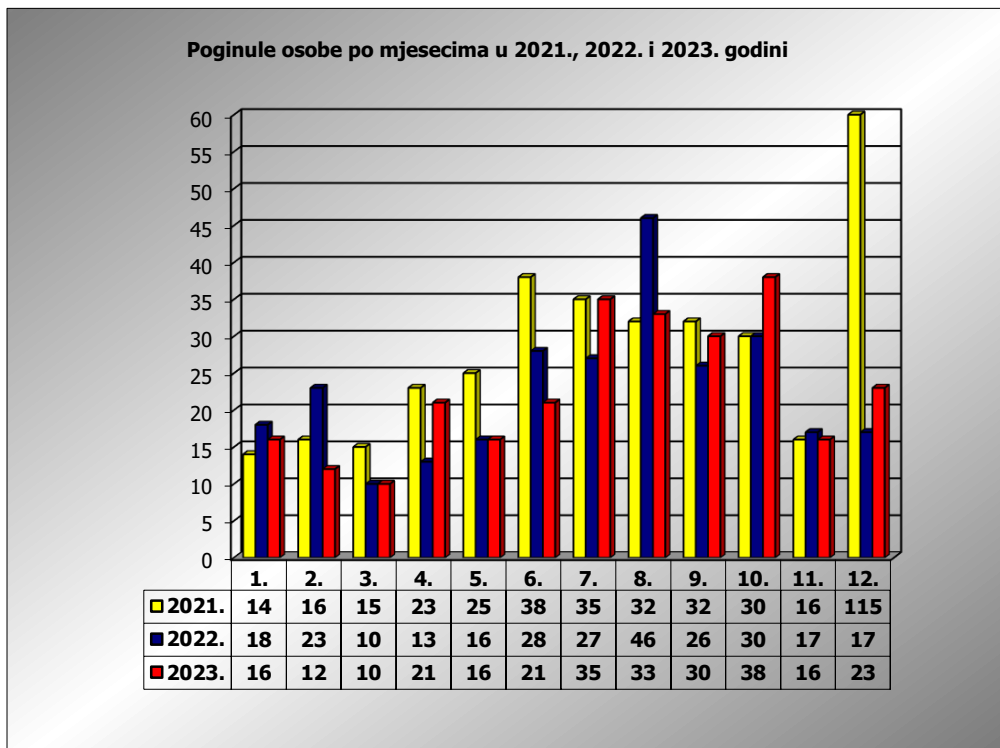

**PRIKAZ POGINULIH OSOBA U PROMETNIM NESREĆAMA U 2023.  
GODINI U REPUBLICI HRVATSKOJ PO MJESECIMA**  
(usporedba s 2021. i 2022. godinom)

mjesec	poginuli			2023./2021.		2023./2022.	
	2021. g.	2022. g.	2023. g.				
siječanj	14	18	16	14,3%	2	-11,1%	-2
veljača	16	23	12	-25,0%	-4	-47,8%	-11
ožujak	15	10	10	-33,3%	-5	0,0%	0
travanj	23	13	21	-8,7%	-2	61,5%	8
svibanj	25	16	16	-36,0%	-9	0,0%	0
lipanj	38	28	21	-44,7%	-17	-25,0%	-7
srpanj	35	27	36	2,9%	1	33,3%	9
kolovoz	32	46	33	3,1%	1	-28,3%	-13
rujan	32	26	30	-6,3%	-2	15,4%	4
listopad	30	30	38	26,7%	8	26,7%	8
studeni	16	17	16	0,0%	0	-5,9%	-1
prosinac	15	17	23	53,3%	8	35,3%	6
<b>I - III</b>	<b>45</b>	<b>51</b>	<b>38</b>	<b>-15,6%</b>	<b>-7</b>	<b>-25,5%</b>	<b>-13</b>
<b>I - VI</b>	<b>131</b>	<b>108</b>	<b>96</b>	<b>-26,7%</b>	<b>-35</b>	<b>-11,1%</b>	<b>-12</b>
<b>I - IX</b>	<b>230</b>	<b>207</b>	<b>195</b>	<b>-15,2%</b>	<b>-35</b>	<b>-5,8%</b>	<b>-12</b>
<b>I - XI</b>	<b>276</b>	<b>254</b>	<b>249</b>	<b>-9,8%</b>	<b>-27</b>	<b>-2,0%</b>	<b>-5</b>
<b>I - XII</b>	<b>291</b>	<b>271</b>	<b>272</b>	<b>-6,5%</b>	<b>-19</b>	<b>0,4%</b>	<b>1</b>

XII. mjesec - podaci s danom 27.12.2021., 2022. i 2023.