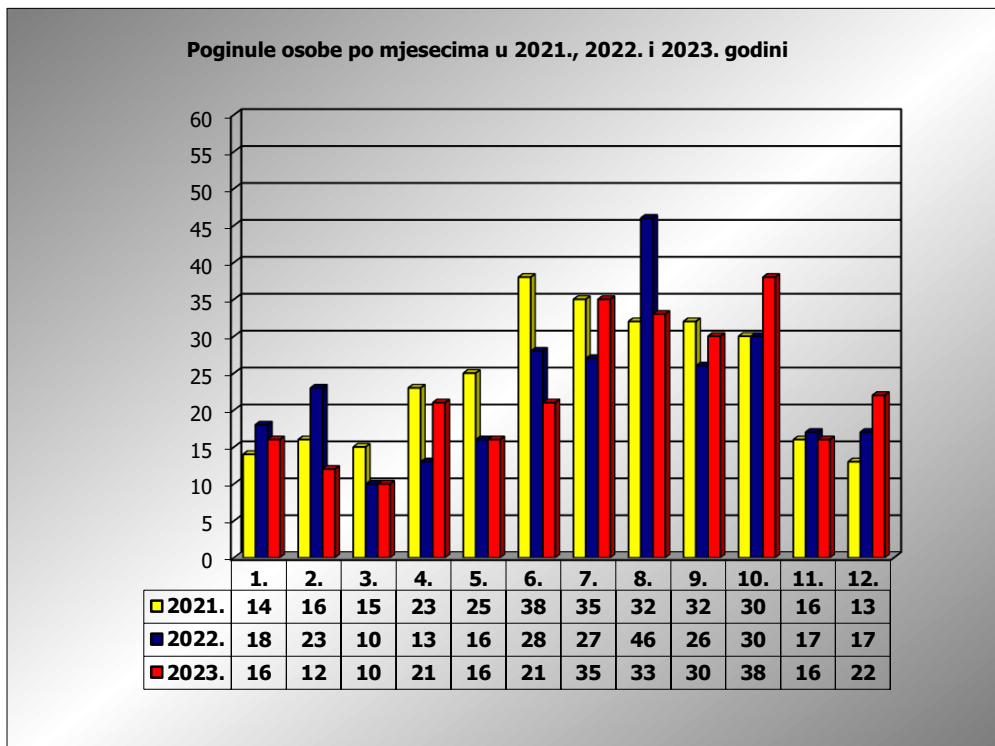

**PRIKAZ POGINULIH OSOBA U PROMETNIM NESREĆAMA U 2023.  
GODINI U REPUBLICI HRVATSKOJ PO MJESECIMA**  
(usporedba s 2021. i 2022. godinom)

mjesec	poginuli			2023./2021.		2023./2022.	
	2021. g.	2022. g.	2023. g.				
siječanj	14	18	16	14,3%	2	-11,1%	-2
veljača	16	23	12	-25,0%	-4	-47,8%	-11
ožujak	15	10	10	-33,3%	-5	0,0%	0
travanj	23	13	21	-8,7%	-2	61,5%	8
svibanj	25	16	16	-36,0%	-9	0,0%	0
lipanj	38	28	21	-44,7%	-17	-25,0%	-7
srpanj	35	27	36	2,9%	1	33,3%	9
kolovoz	32	46	33	3,1%	1	-28,3%	-13
rujan	32	26	30	-6,3%	-2	15,4%	4
listopad	30	30	38	26,7%	8	26,7%	8
studeni	16	17	16	0,0%	0	-5,9%	-1
prosinac	13	17	22	69,2%	9	29,4%	5
<b>I - III</b>	<b>45</b>	<b>51</b>	<b>38</b>	<b>-15,6%</b>	<b>-7</b>	<b>-25,5%</b>	<b>-13</b>
<b>I - VI</b>	<b>131</b>	<b>108</b>	<b>96</b>	<b>-26,7%</b>	<b>-35</b>	<b>-11,1%</b>	<b>-12</b>
<b>I - IX</b>	<b>230</b>	<b>207</b>	<b>195</b>	<b>-15,2%</b>	<b>-35</b>	<b>-5,8%</b>	<b>-12</b>
<b>I - XI</b>	<b>276</b>	<b>254</b>	<b>249</b>	<b>-9,8%</b>	<b>-27</b>	<b>-2,0%</b>	<b>-5</b>
<b>I - XII</b>	<b>289</b>	<b>271</b>	<b>271</b>	<b>-6,2%</b>	<b>-18</b>	<b>0,0%</b>	<b>0</b>

XII. mjesec - podaci s danom 26.12.2021., 2022. i 2023.