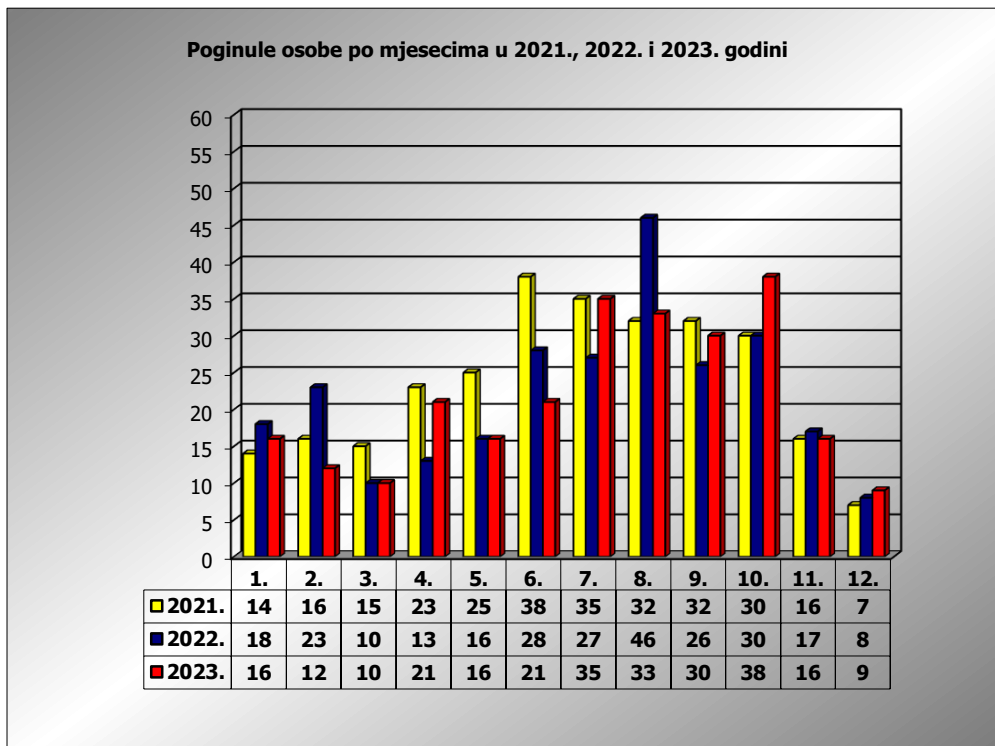

**PRIKAZ POGINULIH OSOBA U PROMETNIM NESREĆAMA U 2023.
GODINI U REPUBLICI HRVATSKOJ PO MJESECIMA**
(usporedba s 2021. i 2022. godinom)

mjesec	poginuli			2023./2021.		2023./2022.	
	2021. g.	2022. g.	2023. g.				
siječanj	14	18	16	14,3%	2	-11,1%	-2
veljača	16	23	12	-25,0%	-4	-47,8%	-11
ožujak	15	10	10	-33,3%	-5	0,0%	0
travanj	23	13	21	-8,7%	-2	61,5%	8
svibanj	25	16	16	-36,0%	-9	0,0%	0
lipanj	38	28	21	-44,7%	-17	-25,0%	-7
srpanj	35	27	36	2,9%	1	33,3%	9
kolovoz	32	46	33	3,1%	1	-28,3%	-13
rujan	32	26	30	-6,3%	-2	15,4%	4
listopad	30	30	38	26,7%	8	26,7%	8
studeni	16	17	16	0,0%	0	-5,9%	-1
prosinac	7	8	9	28,6%	2	12,5%	1
I - III	45	51	38	-15,6%	-7	-25,5%	-13
I - VI	131	108	96	-26,7%	-35	-11,1%	-12
I - IX	230	207	195	-15,2%	-35	-5,8%	-12
I - XI	276	254	249	-9,8%	-27	-2,0%	-5
I - XII	283	262	258	-8,8%	-25	-1,5%	-4

XII. mjesec - podaci s danom 14.12.2021., 2022. i 2023.