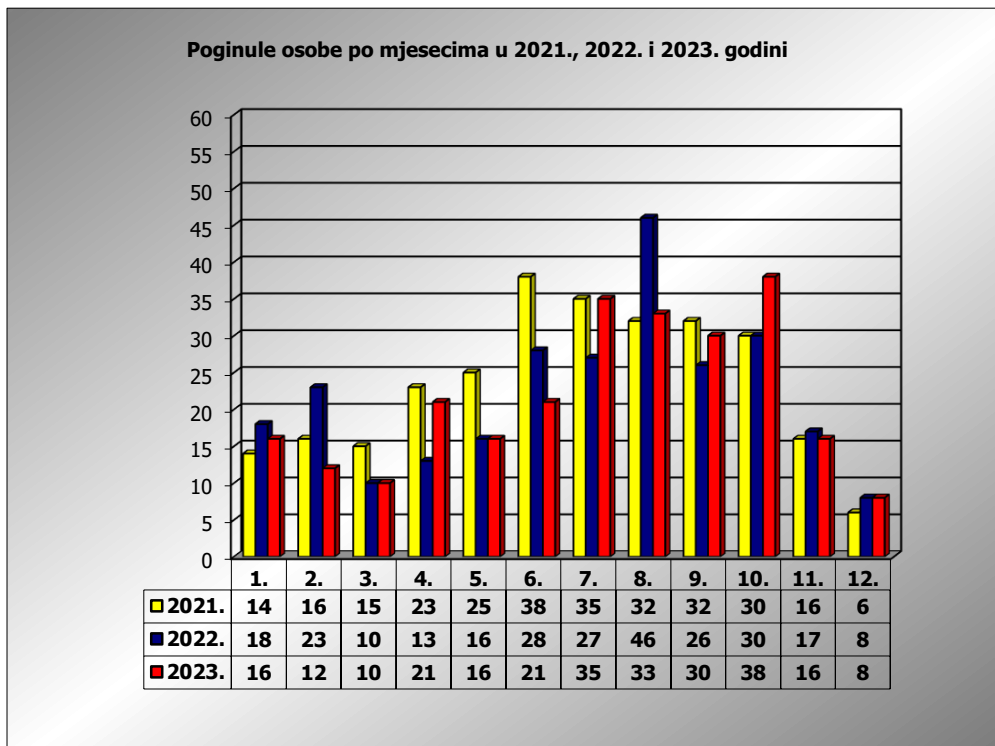

**PRIKAZ POGINULIH OSOBA U PROMETNIM NESREĆAMA U 2023.
GODINI U REPUBLICI HRVATSKOJ PO MJESECIMA**
(usporedba s 2021. i 2022. godinom)

mjesec	poginuli			2023./2021.		2023./2022.	
	2021. g.	2022. g.	2023. g.				
siječanj	14	18	16	14,3%	2	-11,1%	-2
veljača	16	23	12	-25,0%	-4	-47,8%	-11
ožujak	15	10	10	-33,3%	-5	0,0%	0
travanj	23	13	21	-8,7%	-2	61,5%	8
svibanj	25	16	16	-36,0%	-9	0,0%	0
lipanj	38	28	21	-44,7%	-17	-25,0%	-7
srpanj	35	27	36	2,9%	1	33,3%	9
kolovoz	32	46	33	3,1%	1	-28,3%	-13
rujan	32	26	30	-6,3%	-2	15,4%	4
listopad	30	30	38	26,7%	8	26,7%	8
studeni	16	17	16	0,0%	0	-5,9%	-1
prosinač	6	8	8	33,3%	2	0,0%	0
I - III	45	51	38	-15,6%	-7	-25,5%	-13
I - VI	131	108	96	-26,7%	-35	-11,1%	-12
I - IX	230	207	195	-15,2%	-35	-5,8%	-12
I - XI	276	254	249	-9,8%	-27	-2,0%	-5
I - XII	282	262	257	-8,9%	-25	-1,9%	-5

XII. mjesec - podaci s danom 13.12.2021., 2022. i 2023.