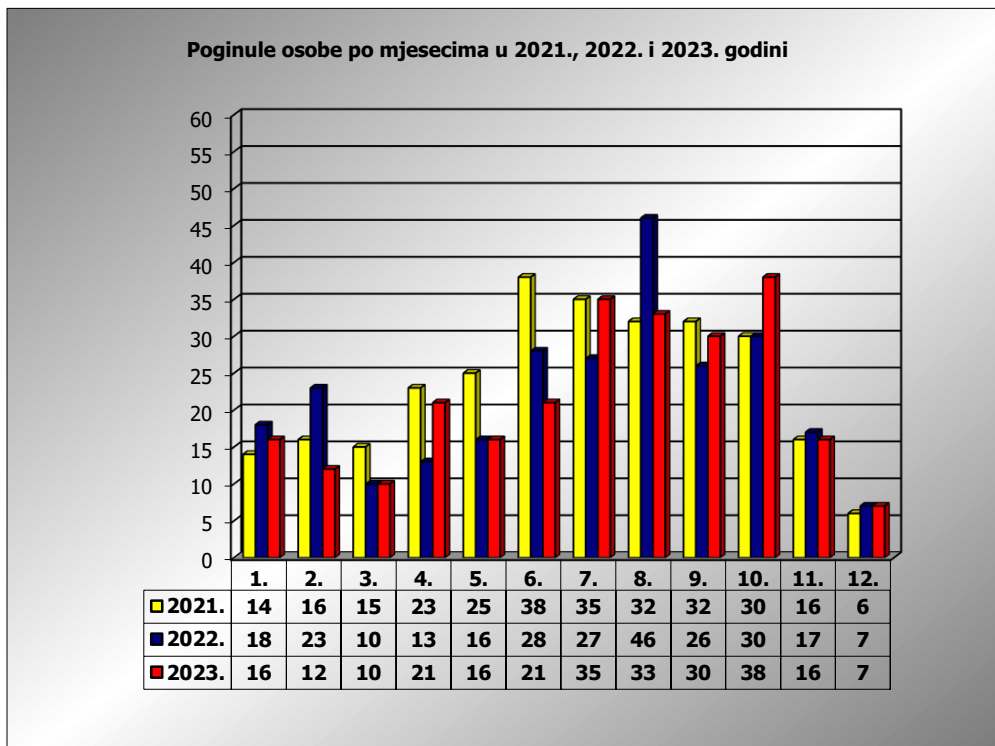

**PRIKAZ POGINULIH OSOBA U PROMETNIM NESREĆAMA U 2023.
GODINI U REPUBLICI HRVATSKOJ PO MJESECIMA**
(usporedba s 2021. i 2022. godinom)

mjesec	poginuli			2023./2021.		2023./2022.	
	2021. g.	2022. g.	2023. g.				
siječanj	14	18	16	14,3%	2	-11,1%	-2
veljača	16	23	12	-25,0%	-4	-47,8%	-11
ožujak	15	10	10	-33,3%	-5	0,0%	0
travanj	23	13	21	-8,7%	-2	61,5%	8
svibanj	25	16	16	-36,0%	-9	0,0%	0
lipanj	38	28	21	-44,7%	-17	-25,0%	-7
srpanj	35	27	36	2,9%	1	33,3%	9
kolovoz	32	46	33	3,1%	1	-28,3%	-13
rujan	32	26	30	-6,3%	-2	15,4%	4
listopad	30	30	38	26,7%	8	26,7%	8
studeni	16	17	16	0,0%	0	-5,9%	-1
prosinac	6	7	7	16,7%	1	0,0%	0
I - III	45	51	38	-15,6%	-7	-25,5%	-13
I - VI	131	108	96	-26,7%	-35	-11,1%	-12
I - IX	230	207	195	-15,2%	-35	-5,8%	-12
I - XI	276	254	249	-9,8%	-27	-2,0%	-5
I - XII	282	261	256	-9,2%	-26	-1,9%	-5

XII. mjesec - podaci s danom 10.12.2021., 2022. i 2023.