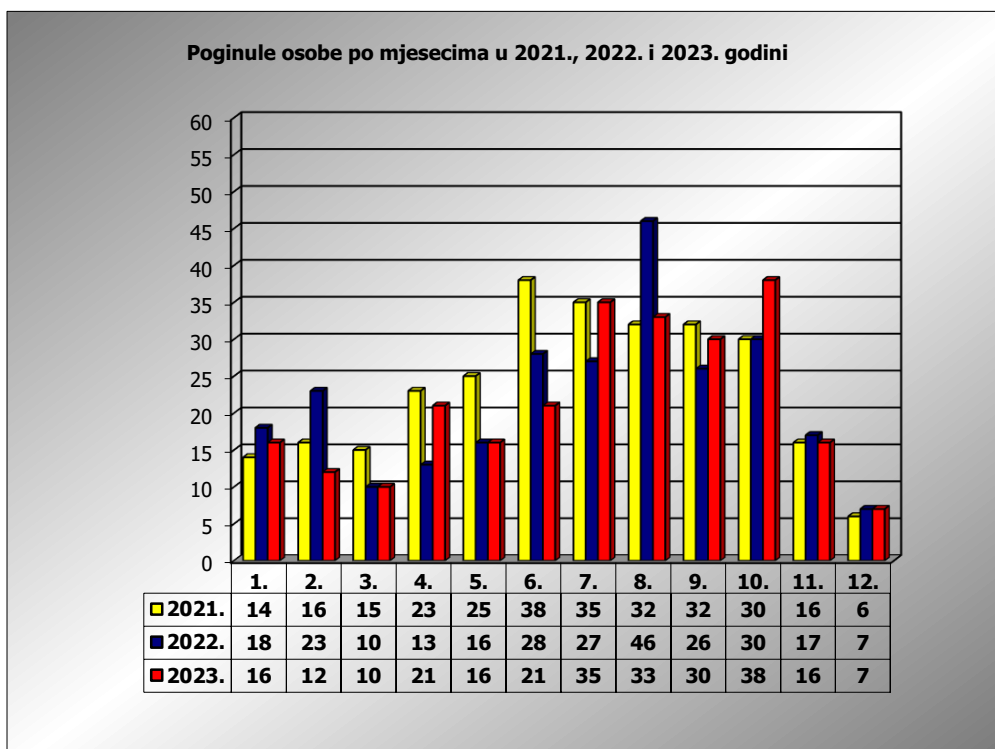

**PRIKAZ POGINULIH OSOBA U PROMETNIM NESREĆAMA U 2023.
GODINI U REPUBLICI HRVATSKOJ PO MJESECIMA**
(usporedba s 2021. i 2022. godinom)

mjesec	poginuli			2023./2021.		2023./2022.	
	2021. g.	2022. g.	2023. g.				
siječanj	14	18	16	14,3%	2	-11,1%	-2
veljača	16	23	12	-25,0%	-4	-47,8%	-11
ožujak	15	10	10	-33,3%	-5	0,0%	0
travanj	23	13	21	-8,7%	-2	61,5%	8
svibanj	25	16	16	-36,0%	-9	0,0%	0
lipanj	38	28	21	-44,7%	-17	-25,0%	-7
srpanj	35	27	36	2,9%	1	33,3%	9
kolovoz	32	46	33	3,1%	1	-28,3%	-13
rujan	32	26	30	-6,3%	-2	15,4%	4
listopad	30	30	38	26,7%	8	26,7%	8
studeni	16	17	16	0,0%	0	-5,9%	-1
prosinac	6	7	7	16,7%	1	0,0%	0
I - III	45	51	38	-15,6%	-7	-25,5%	-13
I - VI	131	108	96	-26,7%	-35	-11,1%	-12
I - IX	230	207	195	-15,2%	-35	-5,8%	-12
I - XI	276	254	249	-9,8%	-27	-2,0%	-5
I - XII	282	261	256	-9,2%	-26	-1,9%	-5

XII. mjesec - podaci s danom 11.12.2021., 2022. i 2023.