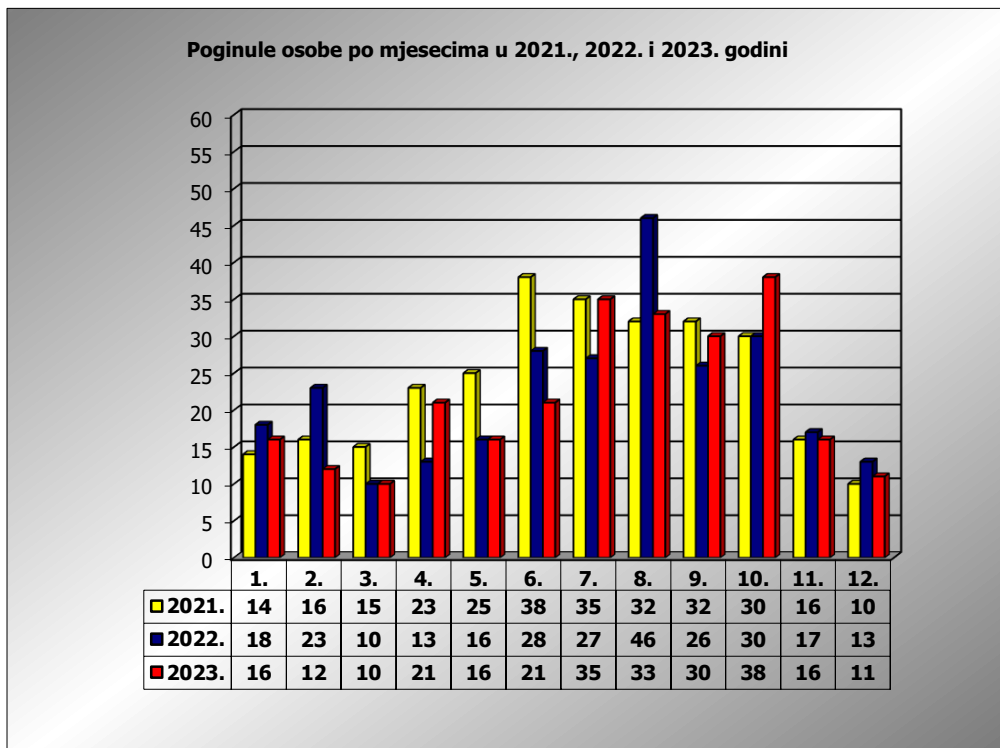

**PRIKAZ POGINULIH OSOBA U PROMETNIM NESREĆAMA U 2023.
GODINI U REPUBLICI HRVATSKOJ PO MJESECIMA**
(usporedba s 2021. i 2022. godinom)

mjesec	poginuli			2023./2021.		2023./2022.	
	2021. g.	2022. g.	2023. g.				
siječanj	14	18	16	14,3%	2	-11,1%	-2
veljača	16	23	12	-25,0%	-4	-47,8%	-11
ožujak	15	10	10	-33,3%	-5	0,0%	0
travanj	23	13	21	-8,7%	-2	61,5%	8
svibanj	25	16	16	-36,0%	-9	0,0%	0
lipanj	38	28	21	-44,7%	-17	-25,0%	-7
srpanj	35	27	36	2,9%	1	33,3%	9
kolovoz	32	46	33	3,1%	1	-28,3%	-13
rujan	32	26	30	-6,3%	-2	15,4%	4
listopad	30	30	38	26,7%	8	26,7%	8
studeni	16	17	16	0,0%	0	-5,9%	-1
prosinac	10	13	11	10,0%	1	-15,4%	-2
I - III	45	51	38	-15,6%	-7	-25,5%	-13
I - VI	131	108	96	-26,7%	-35	-11,1%	-12
I - IX	230	207	195	-15,2%	-35	-5,8%	-12
I - XI	276	254	249	-9,8%	-27	-2,0%	-5
I - XII	286	267	260	-9,1%	-26	-2,6%	-7

XII. mjesec - podaci s danom 20.12.2021., 2022. i 2023.