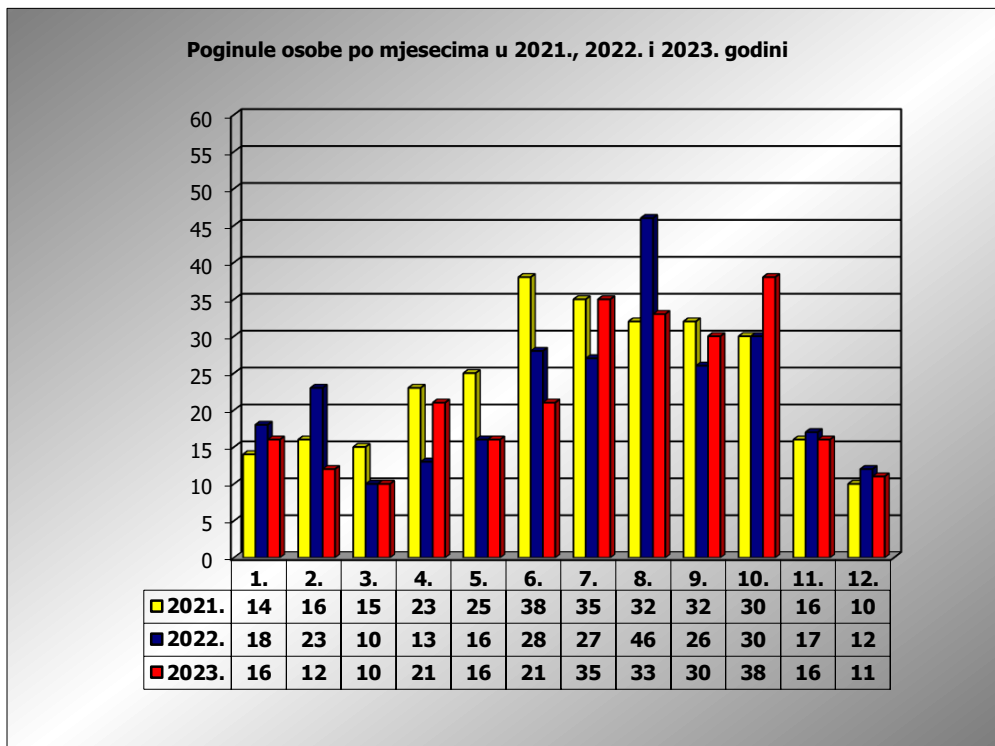

**PRIKAZ POGINULIH OSOBA U PROMETNIM NESREĆAMA U 2023.
GODINI U REPUBLICI HRVATSKOJ PO MJESECIMA**
(usporedba s 2021. i 2022. godinom)

mjesec	poginuli			2023./2021.		2023./2022.	
	2021. g.	2022. g.	2023. g.				
siječanj	14	18	16	14,3%	2	-11,1%	-2
veljača	16	23	12	-25,0%	-4	-47,8%	-11
ožujak	15	10	10	-33,3%	-5	0,0%	0
travanj	23	13	21	-8,7%	-2	61,5%	8
svibanj	25	16	16	-36,0%	-9	0,0%	0
lipanj	38	28	21	-44,7%	-17	-25,0%	-7
srpanj	35	27	36	2,9%	1	33,3%	9
kolovoz	32	46	33	3,1%	1	-28,3%	-13
rujan	32	26	30	-6,3%	-2	15,4%	4
listopad	30	30	38	26,7%	8	26,7%	8
studeni	16	17	16	0,0%	0	-5,9%	-1
prosinac	10	12	11	10,0%	1	-8,3%	-1
I - III	45	51	38	-15,6%	-7	-25,5%	-13
I - VI	131	108	96	-26,7%	-35	-11,1%	-12
I - IX	230	207	195	-15,2%	-35	-5,8%	-12
I - XI	276	254	249	-9,8%	-27	-2,0%	-5
I - XII	286	266	260	-9,1%	-26	-2,3%	-6

XII. mjesec - podaci s danom 19.12.2021., 2022. i 2023.