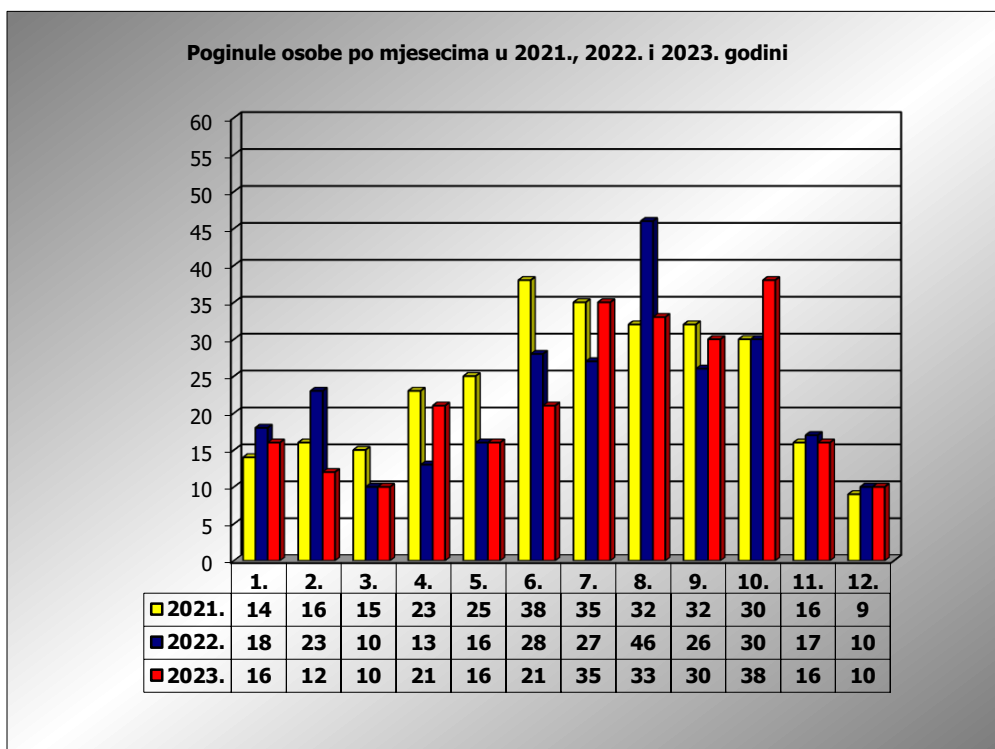

**PRIKAZ POGINULIH OSOBA U PROMETNIM NESREĆAMA U 2023.
GODINI U REPUBLICI HRVATSKOJ PO MJESECIMA**
(usporedba s 2021. i 2022. godinom)

mjesec	poginuli			2023./2021.		2023./2022.	
	2021. g.	2022. g.	2023. g.				
siječanj	14	18	16	14,3%	2	-11,1%	-2
veljača	16	23	12	-25,0%	-4	-47,8%	-11
ožujak	15	10	10	-33,3%	-5	0,0%	0
travanj	23	13	21	-8,7%	-2	61,5%	8
svibanj	25	16	16	-36,0%	-9	0,0%	0
lipanj	38	28	21	-44,7%	-17	-25,0%	-7
srpanj	35	27	36	2,9%	1	33,3%	9
kolovoz	32	46	33	3,1%	1	-28,3%	-13
rujan	32	26	30	-6,3%	-2	15,4%	4
listopad	30	30	38	26,7%	8	26,7%	8
studeni	16	17	16	0,0%	0	-5,9%	-1
prosinac	9	10	10	11,1%	1	0,0%	0
I - III	45	51	38	-15,6%	-7	-25,5%	-13
I - VI	131	108	96	-26,7%	-35	-11,1%	-12
I - IX	230	207	195	-15,2%	-35	-5,8%	-12
I - XI	276	254	249	-9,8%	-27	-2,0%	-5
I - XII	285	264	259	-9,1%	-26	-1,9%	-5

XII. mjesec - podaci s danom 18.12.2021., 2022. i 2023.