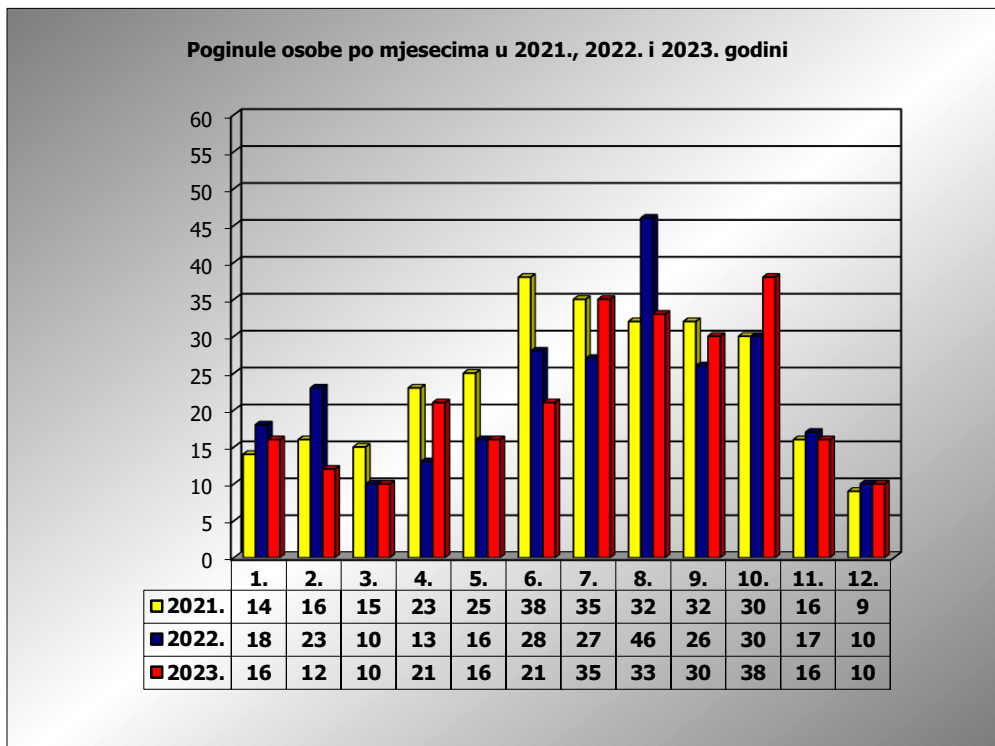

**PRIKAZ POGINULIH OSOBA U PROMETNIM NESREĆAMA U 2023.
GODINI U REPUBLICI HRVATSKOJ PO MJESECIMA**
(usporedba s 2021. i 2022. godinom)

mjesec	poginuli			2023./2021.		2023./2022.	
	2021. g.	2022. g.	2023. g.				
siječanj	14	18	16	14,3%	2	-11,1%	-2
veljača	16	23	12	-25,0%	-4	-47,8%	-11
ožujak	15	10	10	-33,3%	-5	0,0%	0
travanj	23	13	21	-8,7%	-2	61,5%	8
svibanj	25	16	16	-36,0%	-9	0,0%	0
lipanj	38	28	21	-44,7%	-17	-25,0%	-7
srpanj	35	27	36	2,9%	1	33,3%	9
kolovoz	32	46	33	3,1%	1	-28,3%	-13
rujan	32	26	30	-6,3%	-2	15,4%	4
listopad	30	30	38	26,7%	8	26,7%	8
studeni	16	17	16	0,0%	0	-5,9%	-1
prosinac	9	10	10	11,1%	1	0,0%	0
I - III	45	51	38	-15,6%	-7	-25,5%	-13
I - VI	131	108	96	-26,7%	-35	-11,1%	-12
I - IX	230	207	195	-15,2%	-35	-5,8%	-12
I - XI	276	254	249	-9,8%	-27	-2,0%	-5
I - XII	285	264	259	-9,1%	-26	-1,9%	-5

XII. mjesec - podaci s danom 17.12.2021., 2022. i 2023.