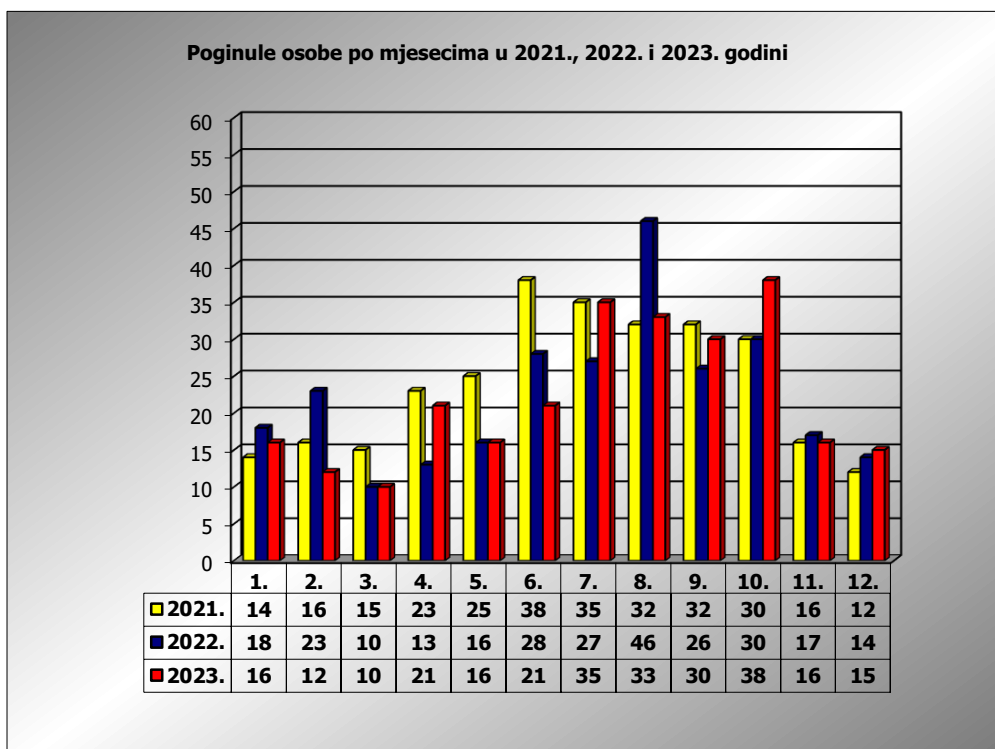

**PRIKAZ POGINULIH OSOBA U PROMETNIM NESREĆAMA U 2023.
GODINI U REPUBLICI HRVATSKOJ PO MJESECIMA**
(usporedba s 2021. i 2022. godinom)

mjesec	poginuli			2023./2021.		2023./2022.	
	2021. g.	2022. g.	2023. g.				
siječanj	14	18	16	14,3%	2	-11,1%	-2
veljača	16	23	12	-25,0%	-4	-47,8%	-11
ožujak	15	10	10	-33,3%	-5	0,0%	0
travanj	23	13	21	-8,7%	-2	61,5%	8
svibanj	25	16	16	-36,0%	-9	0,0%	0
lipanj	38	28	21	-44,7%	-17	-25,0%	-7
srpanj	35	27	36	2,9%	1	33,3%	9
kolovoz	32	46	33	3,1%	1	-28,3%	-13
rujan	32	26	30	-6,3%	-2	15,4%	4
listopad	30	30	38	26,7%	8	26,7%	8
studeni	16	17	16	0,0%	0	-5,9%	-1
prosinac	12	14	15	25,0%	3	7,1%	1
I - III	45	51	38	-15,6%	-7	-25,5%	-13
I - VI	131	108	96	-26,7%	-35	-11,1%	-12
I - IX	230	207	195	-15,2%	-35	-5,8%	-12
I - XI	276	254	249	-9,8%	-27	-2,0%	-5
I - XII	288	268	264	-8,3%	-24	-1,5%	-4

XII. mjesec - podaci s danom 21.12.2021., 2022. i 2023.