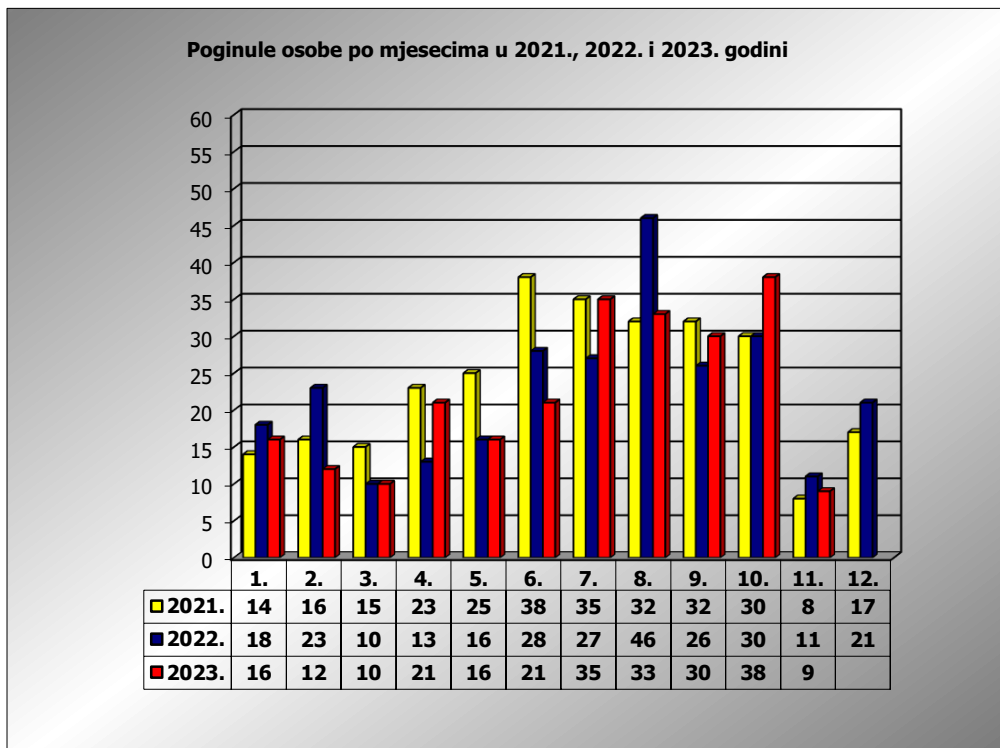

**PRIKAZ POGINULIH OSOBA U PROMETNIM NESREĆAMA U 2023.  
GODINI U REPUBLICI HRVATSKOJ PO MJESECIMA**  
(usporedba s 2021. i 2022. godinom)

mjesec	poginuli			2023./2021.		2023./2022.	
	2021. g.	2022. g.	2023. g.				
siječanj	14	18	16	14,3%	2	-11,1%	-2
veljača	16	23	12	-25,0%	-4	-47,8%	-11
ožujak	15	10	10	-33,3%	-5	0,0%	0
travanj	23	13	21	-8,7%	-2	61,5%	8
svibanj	25	16	16	-36,0%	-9	0,0%	0
lipanj	38	28	21	-44,7%	-17	-25,0%	-7
srpanj	35	27	36	2,9%	1	33,3%	9
kolovoz	32	46	33	3,1%	1	-28,3%	-13
rujan	32	26	30	-6,3%	-2	15,4%	4
listopad	30	30	38	26,7%	8	26,7%	8
studeni	8	11	9	12,5%	1	-18,2%	-2
prosinac	17	21					
<b>I - III</b>	<b>45</b>	<b>51</b>	<b>38</b>	<b>-15,6%</b>	<b>-7</b>	<b>-25,5%</b>	<b>-13</b>
<b>I - VI</b>	<b>131</b>	<b>108</b>	<b>96</b>	<b>-26,7%</b>	<b>-35</b>	<b>-11,1%</b>	<b>-12</b>
<b>I - IX</b>	<b>230</b>	<b>207</b>	<b>195</b>	<b>-15,2%</b>	<b>-35</b>	<b>-5,8%</b>	<b>-12</b>
<b>I - X</b>	<b>260</b>	<b>237</b>	<b>233</b>	<b>-10,4%</b>	<b>-27</b>	<b>-1,7%</b>	<b>-4</b>
<b>I - XI</b>	<b>268</b>	<b>248</b>	<b>242</b>	<b>-9,7%</b>	<b>-26</b>	<b>-2,4%</b>	<b>-6</b>

XI. mjesec - podaci s danom 16.11.2021., 2022. i 2023.