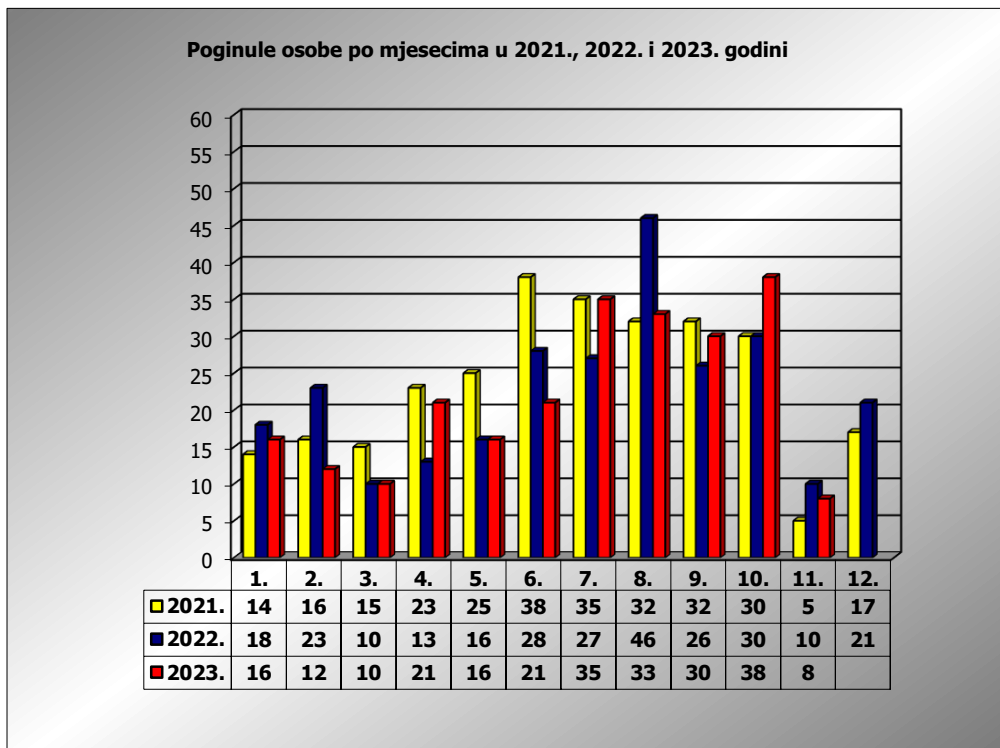

**PRIKAZ POGINULIH OSOBA U PROMETNIM NESREĆAMA U 2023.
GODINI U REPUBLICI HRVATSKOJ PO MJESECIMA**
(usporedba s 2021. i 2022. godinom)

mjesec	poginuli			2023./2021.		2023./2022.	
	2021. g.	2022. g.	2023. g.				
siječanj	14	18	16	14,3%	2	-11,1%	-2
veljača	16	23	12	-25,0%	-4	-47,8%	-11
ožujak	15	10	10	-33,3%	-5	0,0%	0
travanj	23	13	21	-8,7%	-2	61,5%	8
svibanj	25	16	16	-36,0%	-9	0,0%	0
lipanj	38	28	21	-44,7%	-17	-25,0%	-7
srpanj	35	27	36	2,9%	1	33,3%	9
kolovoz	32	46	33	3,1%	1	-28,3%	-13
rujan	32	26	30	-6,3%	-2	15,4%	4
listopad	30	30	38	26,7%	8	26,7%	8
studeni	5	10	8	60,0%	3	-20,0%	-2
prosinac	17	21					
I - III	45	51	38	-15,6%	-7	-25,5%	-13
I - VI	131	108	96	-26,7%	-35	-11,1%	-12
I - IX	230	207	195	-15,2%	-35	-5,8%	-12
I - X	260	237	233	-10,4%	-27	-1,7%	-4
I - XI	265	247	241	-9,1%	-24	-2,4%	-6

XI. mjesec - podaci s danom 15.11.2021., 2022. i 2023.