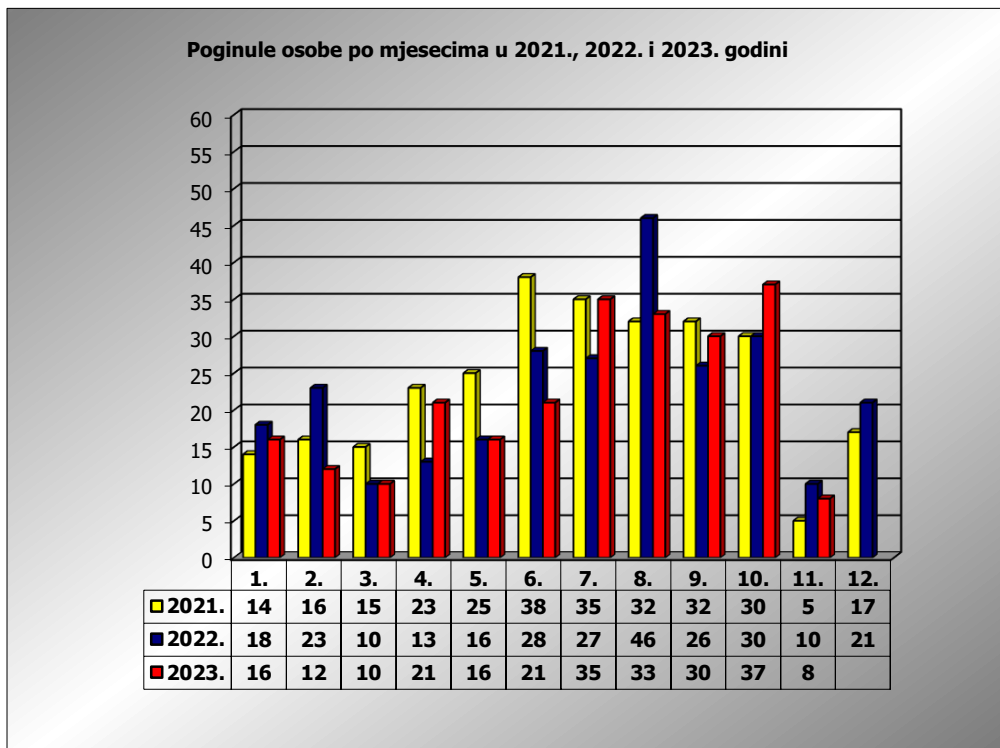

**PRIKAZ POGINULIH OSOBA U PROMETNIM NESREĆAMA U 2023.  
GODINI U REPUBLICI HRVATSKOJ PO MJESECIMA**  
(usporedba s 2021. i 2022. godinom)

mjesec	poginuli			2023./2021.		2023./2022.	
	2021. g.	2022. g.	2023. g.				
siječanj	14	18	16	14,3%	2	-11,1%	-2
veljača	16	23	12	-25,0%	-4	-47,8%	-11
ožujak	15	10	10	-33,3%	-5	0,0%	0
travanj	23	13	21	-8,7%	-2	61,5%	8
svibanj	25	16	16	-36,0%	-9	0,0%	0
lipanj	38	28	21	-44,7%	-17	-25,0%	-7
srpanj	35	27	36	2,9%	1	33,3%	9
kolovoz	32	46	33	3,1%	1	-28,3%	-13
rujan	32	26	30	-6,3%	-2	15,4%	4
listopad	30	30	37	23,3%	7	23,3%	7
studeni	5	10	8	60,0%	3	-20,0%	-2
prosinac	17	21					
<b>I - III</b>	<b>45</b>	<b>51</b>	<b>38</b>	<b>-15,6%</b>	<b>-7</b>	<b>-25,5%</b>	<b>-13</b>
<b>I - VI</b>	<b>131</b>	<b>108</b>	<b>96</b>	<b>-26,7%</b>	<b>-35</b>	<b>-11,1%</b>	<b>-12</b>
<b>I - IX</b>	<b>230</b>	<b>207</b>	<b>195</b>	<b>-15,2%</b>	<b>-35</b>	<b>-5,8%</b>	<b>-12</b>
<b>I - X</b>	<b>260</b>	<b>237</b>	<b>232</b>	<b>-10,8%</b>	<b>-28</b>	<b>-2,1%</b>	<b>-5</b>
<b>I - XI</b>	<b>265</b>	<b>247</b>	<b>240</b>	<b>-9,4%</b>	<b>-25</b>	<b>-2,8%</b>	<b>-7</b>

XI. mjesec - podaci s danom 14.11.2021., 2022. i 2023.