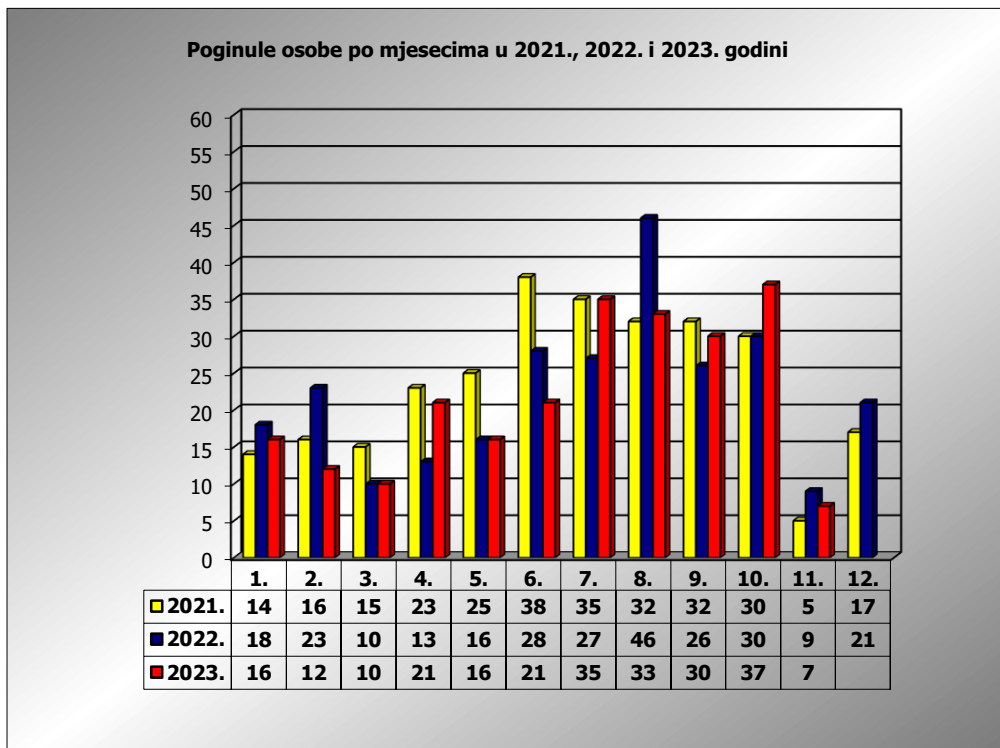

**PRIKAZ POGINULIH OSOBA U PROMETNIM NESREĆAMA U 2023.
GODINI U REPUBLICI HRVATSKOJ PO MJESECIMA**
(usporedba s 2021. i 2022. godinom)

mjesec	poginuli			2023./2021.		2023./2022.	
	2021. g.	2022. g.	2023. g.				
siječanj	14	18	16	14,3%	2	-11,1%	-2
veljača	16	23	12	-25,0%	-4	-47,8%	-11
ožujak	15	10	10	-33,3%	-5	0,0%	0
travanj	23	13	21	-8,7%	-2	61,5%	8
svibanj	25	16	16	-36,0%	-9	0,0%	0
lipanj	38	28	21	-44,7%	-17	-25,0%	-7
srpanj	35	27	36	2,9%	1	33,3%	9
kolovoz	32	46	33	3,1%	1	-28,3%	-13
rujan	32	26	30	-6,3%	-2	15,4%	4
listopad	30	30	37	23,3%	7	23,3%	7
studeni	5	9	7	40,0%	2	-22,2%	-2
prosinac	17	21					
I - III	45	51	38	-15,6%	-7	-25,5%	-13
I - VI	131	108	96	-26,7%	-35	-11,1%	-12
I - IX	230	207	195	-15,2%	-35	-5,8%	-12
I - X	260	237	232	-10,8%	-28	-2,1%	-5
I - XI	265	246	239	-9,8%	-26	-2,8%	-7

XI. mjesec - podaci s danom 13.11.2021., 2022. i 2023.