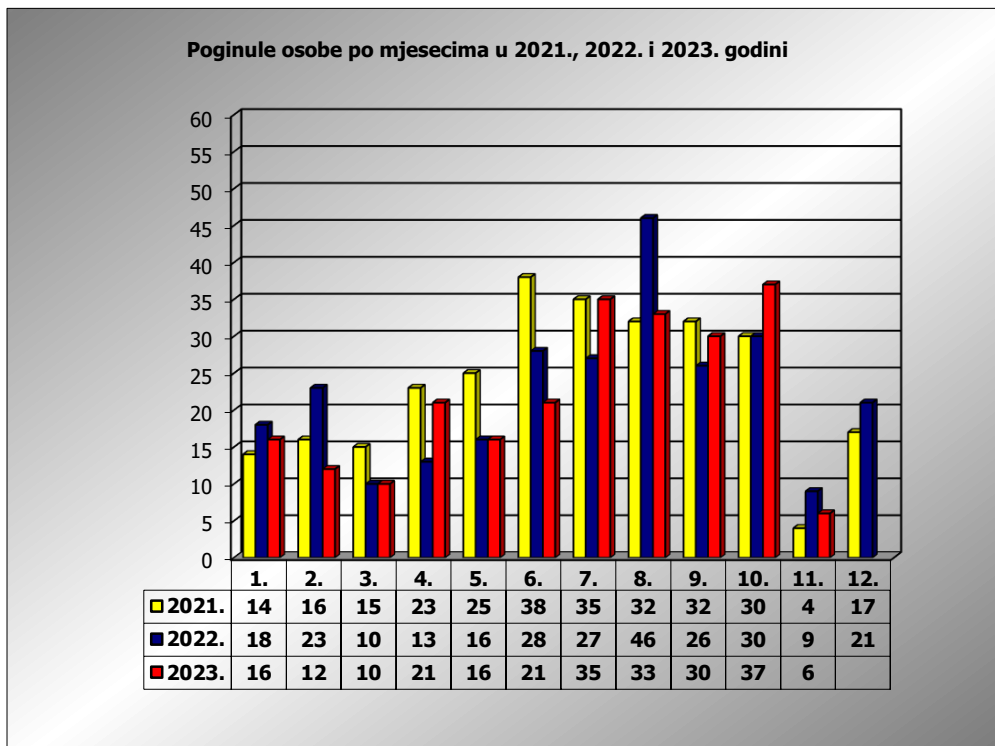

**PRIKAZ POGINULIH OSOBA U PROMETNIM NESREĆAMA U 2023.
GODINI U REPUBLICI HRVATSKOJ PO MJESECIMA**
(usporedba s 2021. i 2022. godinom)

mjesec	poginuli			2023./2021.		2023./2022.	
	2021. g.	2022. g.	2023. g.				
siječanj	14	18	16	14,3%	2	-11,1%	-2
veljača	16	23	12	-25,0%	-4	-47,8%	-11
ožujak	15	10	10	-33,3%	-5	0,0%	0
travanj	23	13	21	-8,7%	-2	61,5%	8
svibanj	25	16	16	-36,0%	-9	0,0%	0
lipanj	38	28	21	-44,7%	-17	-25,0%	-7
srpanj	35	27	36	2,9%	1	33,3%	9
kolovoz	32	46	33	3,1%	1	-28,3%	-13
rujan	32	26	30	-6,3%	-2	15,4%	4
listopad	30	30	37	23,3%	7	23,3%	7
studeni	4	9	6	50,0%	2	-33,3%	-3
prosinac	17	21					
I - III	45	51	38	-15,6%	-7	-25,5%	-13
I - VI	131	108	96	-26,7%	-35	-11,1%	-12
I - IX	230	207	195	-15,2%	-35	-5,8%	-12
I - X	260	237	232	-10,8%	-28	-2,1%	-5
I - XI	264	246	238	-9,8%	-26	-3,3%	-8

XI. mjesec - podaci s danom 12.11.2021., 2022. i 2023.